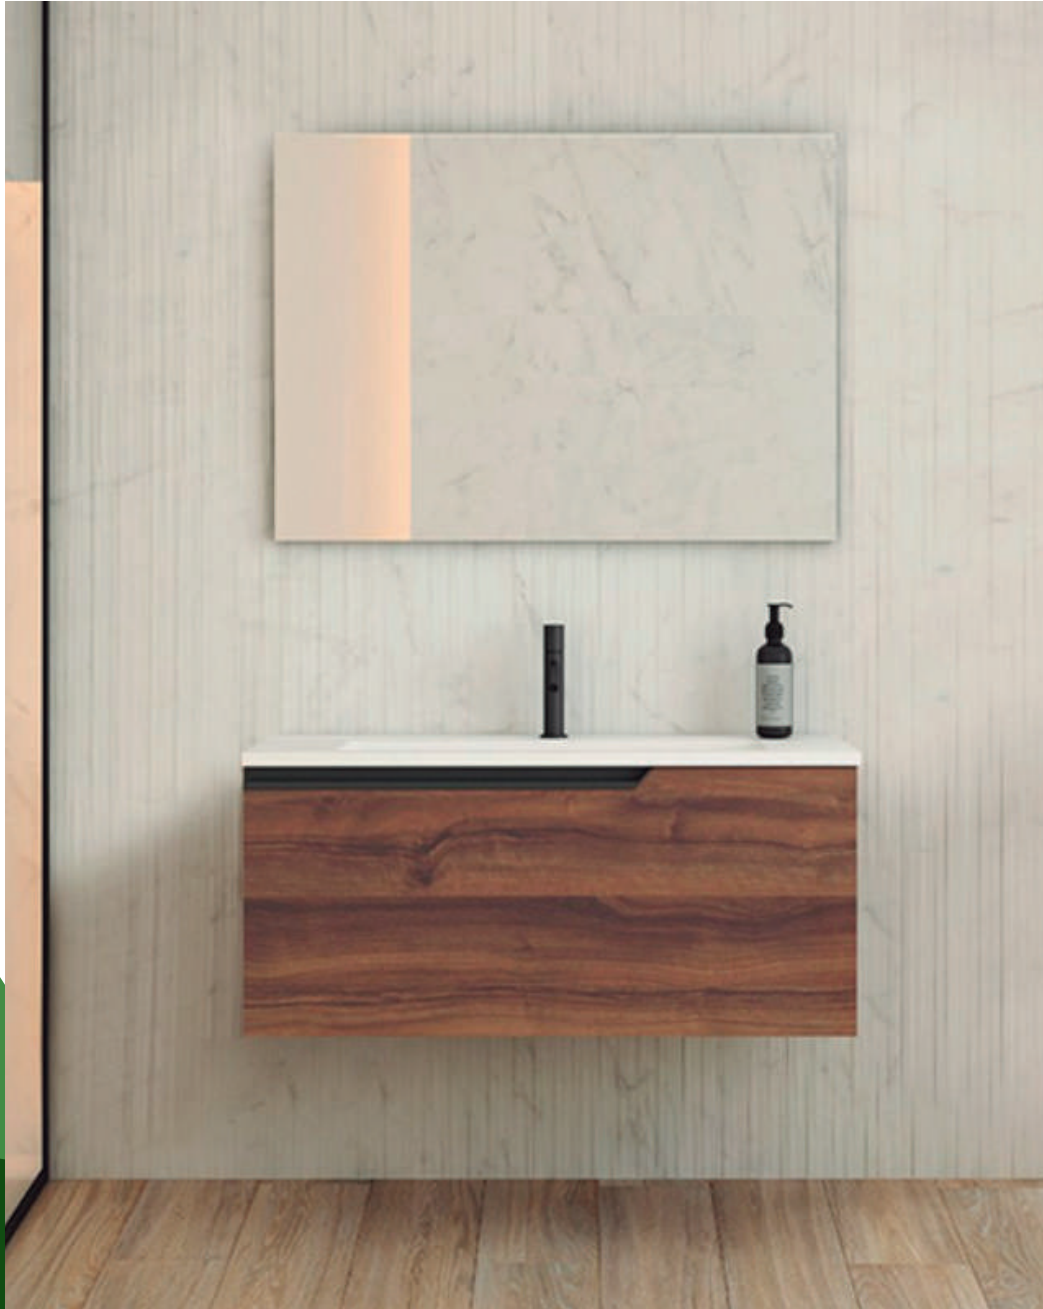

FOREVER ROBLE 25X100

MUEBLE DE BAÑO
МЕБЕЛЬ ДЛЯ ВАННОЙ
BATHROOM FURNITURE

BLANCO

NEGRO

CRUDO

VALENTI