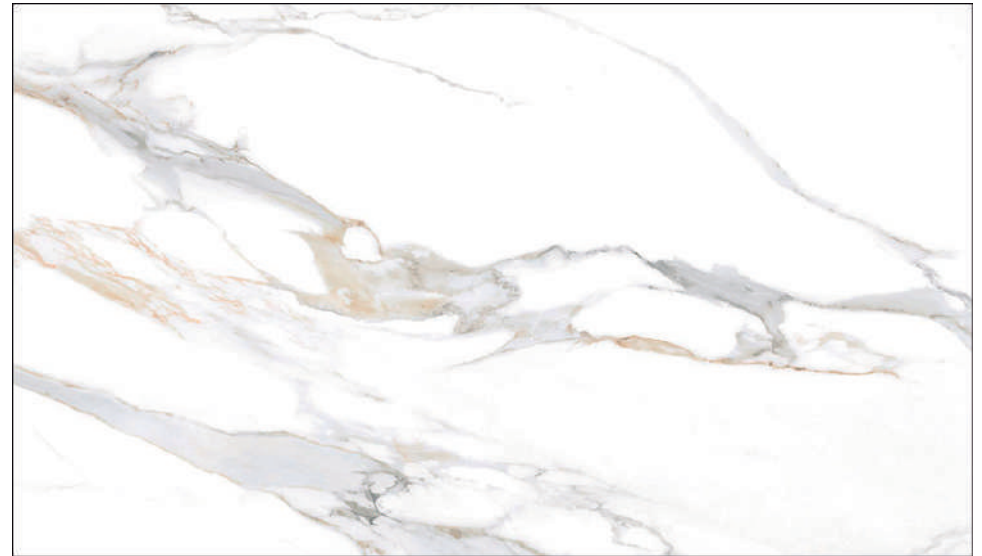

TREVI

ACABADOS DISPONIBLES
ДОСТУПНЫЕ ОТДЕЛКИ
TILING AVAILABLE

TREVI GLOSSY 60,8X60,8 CM

FONTANA MATE 60,8X60,8 CM

BOREAL |

ACABADOS DISPONIBLES
ДОСТУПНЫЕ ОТДЕЛКИ
TILING AVAILABLE

BOREAL GOLD 60,8X60,8 CM
BRILLO