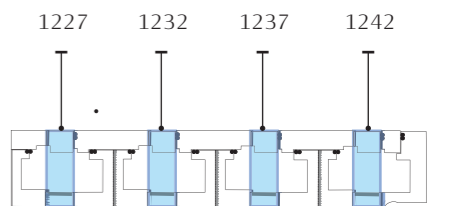

Num.	Model	Plot	Garden
1225	Onega B	214	120
1228	Garda B	208	102
1230	Onega B	188	95
1233	Garda B	208	100
1235	Onega B	185	95
1238	Garda B	205	102
1240	Onega B	190	95
1243	Garda B	255	142
1226	Onega A	-	-
1229	Garda A	-	-
1231	Onega A	-	-
1234	Garda A	-	-
1236	Onega A	-	-
1239	Garda A	-	-
1241	Onega A	-	-
1244	Garda A	-	-
1227	Garda 3D	195	81
1232	Garda 3D	201	86
1237	Garda 3D	201	83
1242	Garda 3D	202	83

All measures are expressed in M2.

Built 90,15

Terraces 31,30

1	Kitchen - Living	26,70
2	Bedroom 1	10,80
3	Bedroom 2	10,40
4	Bathroom 1	4,50
5	Hall	3,50

Houses	1227	1232	1237	1242
Plot	198	198	198	198

First floor - Garda 3D