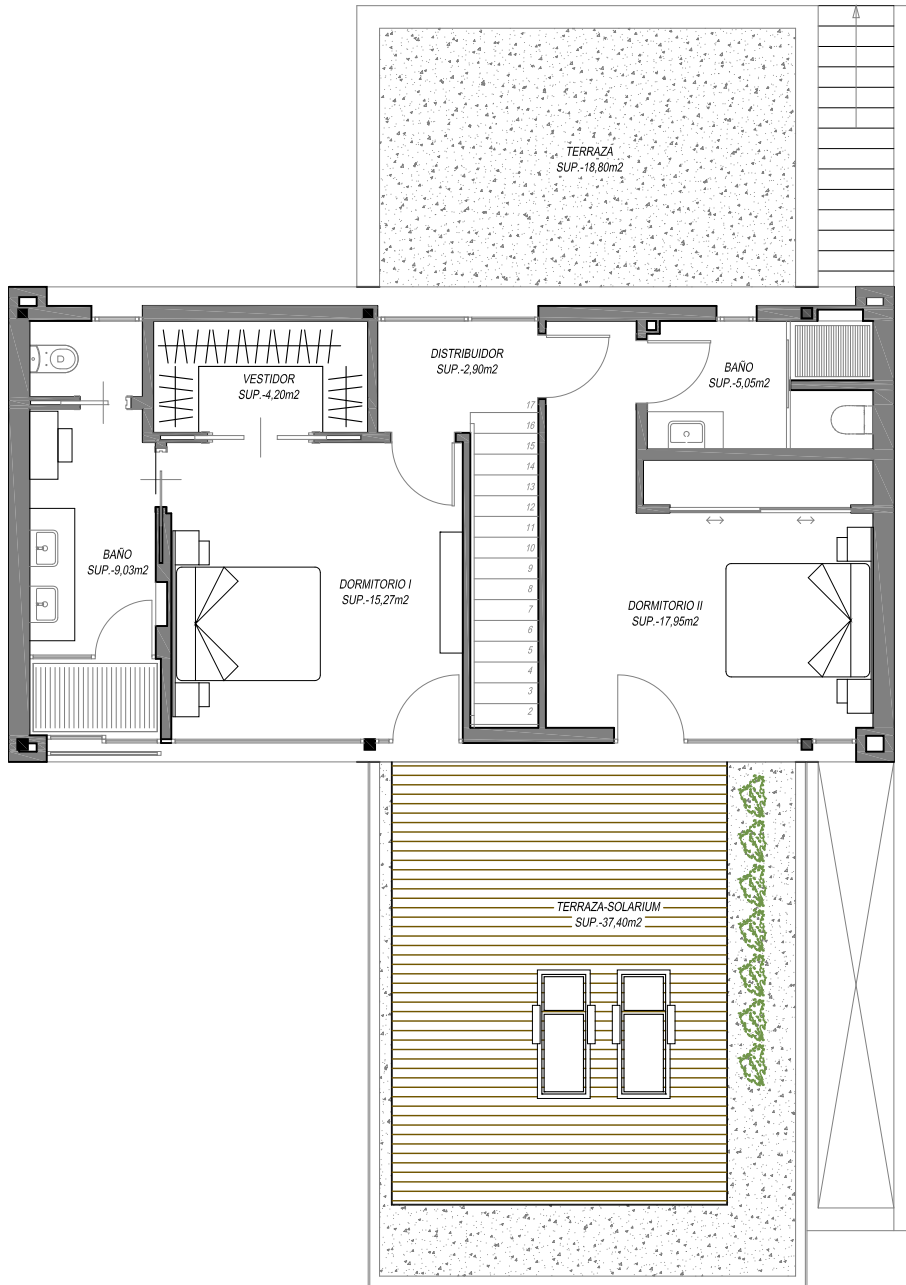

SUP. CONSTRUIDA CERRADA SUP-110.38m²
 SUP. CONSTRUIDA ABIERTA SUP-28.08m²

8R-6
 PLANTA BAJA

JOAQUIN CUELLO GONZALEZ ARQUITECTO

Calle Cabo Finisterre Urb. Los Galeones vivienda nº 12 CP: 11205 Algeciras, Cadiz.

Tfno: 646.986.301 Fax: 902.946.965 Email: jcuelloarq@gmail.com

 COL: 472 COACA

E: 1/150

SUP. CONSTRUIDA CERRADA SUP.-65,53m2

8R-6
PLANTA ALTA

JOAQUIN CUELLO GONZALEZ ARQUITECTO
Calle Cabo Finisterre Urb. Los Galeones vivienda nº 12 CP: 11205 Algeciras, Cadiz.
Tfno: 646.986.301 Fax: 902.946.965 Email: jcuelloarq@gmail.com

 COL: 472 COACA

E: 1/100

SUP. CONSTRUIDA CERRADA SUP.-126,38m²

8R-6
PLANTA SOTANO

JOAQUIN CUELLO GONZALEZ ARQUITECTO

Calle Cabo Finisterre Urb. Los Galeones vivienda nº 12 CP: 11205 Algeciras, Cadiz.

Tfno: 646.986.301 Fax: 902.946.965 Email: jcuellarq@gmail.com