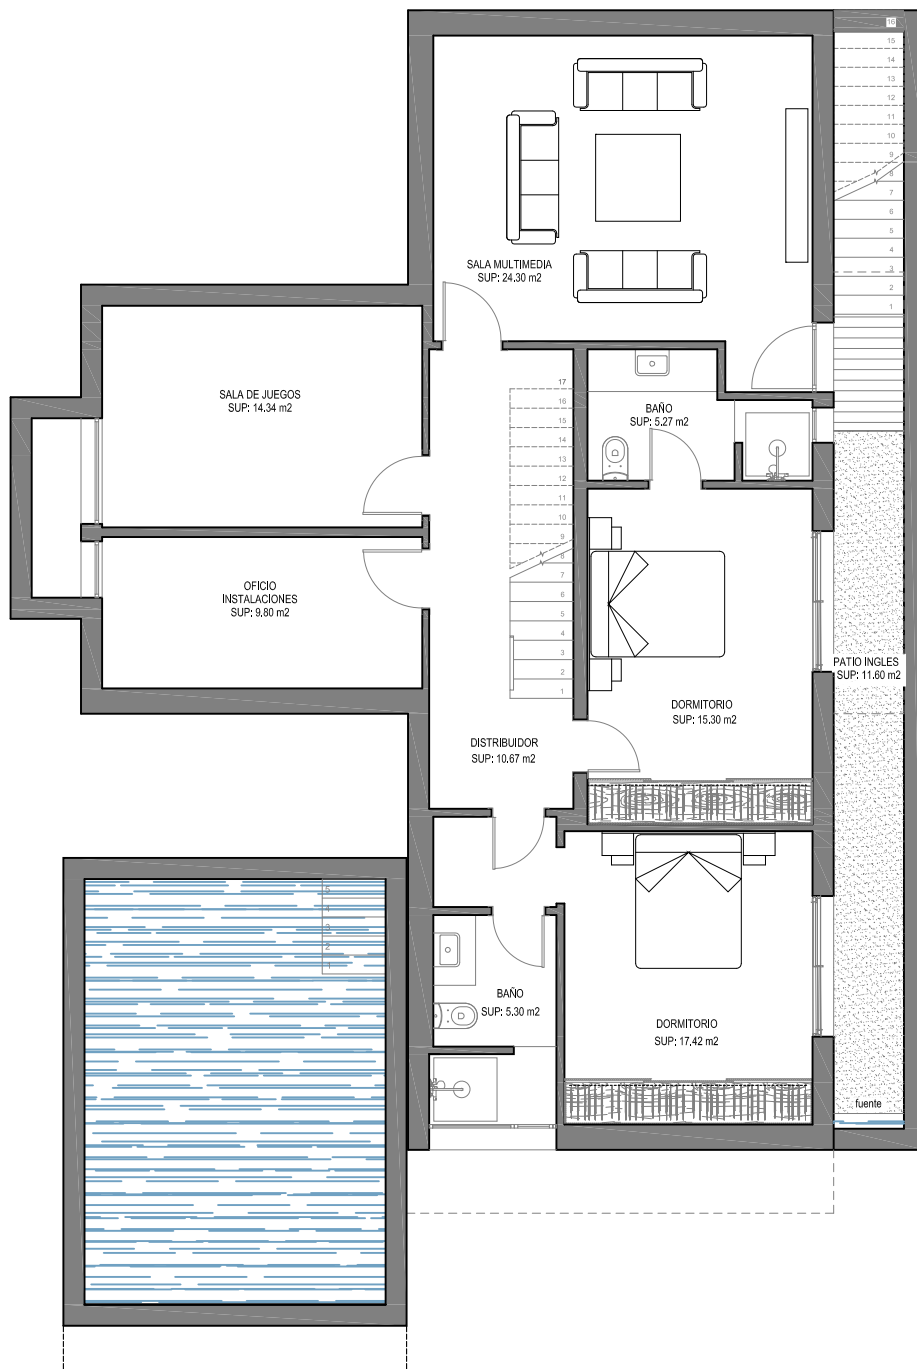

SUP. CONSTRUIDA CERRADA SUP-110.38m²
 SUP. CONSTRUIDA ABIERTA SUP-28.08m²

8R-6
 PLANTA BAJA

JOAQUIN CUELLO GONZALEZ ARQUITECTO

Calle Cabo Finisterre Urb. Los Galeones vivienda nº 12 CP: 11205 Algeciras, Cadiz.

Tfno: 646.986.301 Fax: 902.946.965 Email: jcuelloarq@gmail.com

 COL: 472 COACA

E: 1/150

SUP. CONSTRUIDA CERRADA SUP.-65,53m2

8R-6
PLANTA ALTA

JOAQUIN CUELLO GONZALEZ ARQUITECTO
Calle Cabo Finisterre Urb. Los Galeones vivienda nº 12 CP: 11205 Algeciras, Cadiz.
Tfno: 646.986.301 Fax: 902.946.965 Email: jcuelloarq@gmail.com

 COL: 472 COACA

E: 1/100

SUP. CONSTRUIDA CERRADA SUP.-126,38m²

8R-6
PLANTA SOTANO

JOAQUIN CUELLO GONZALEZ ARQUITECTO

Calle Cabo Finisterre Urb. Los Galeones vivienda nº 12 CP: 11205 Algeciras, Cadiz.

Tfno: 646.986.301 Fax: 902.946.965 Email: jcuellarq@gmail.com