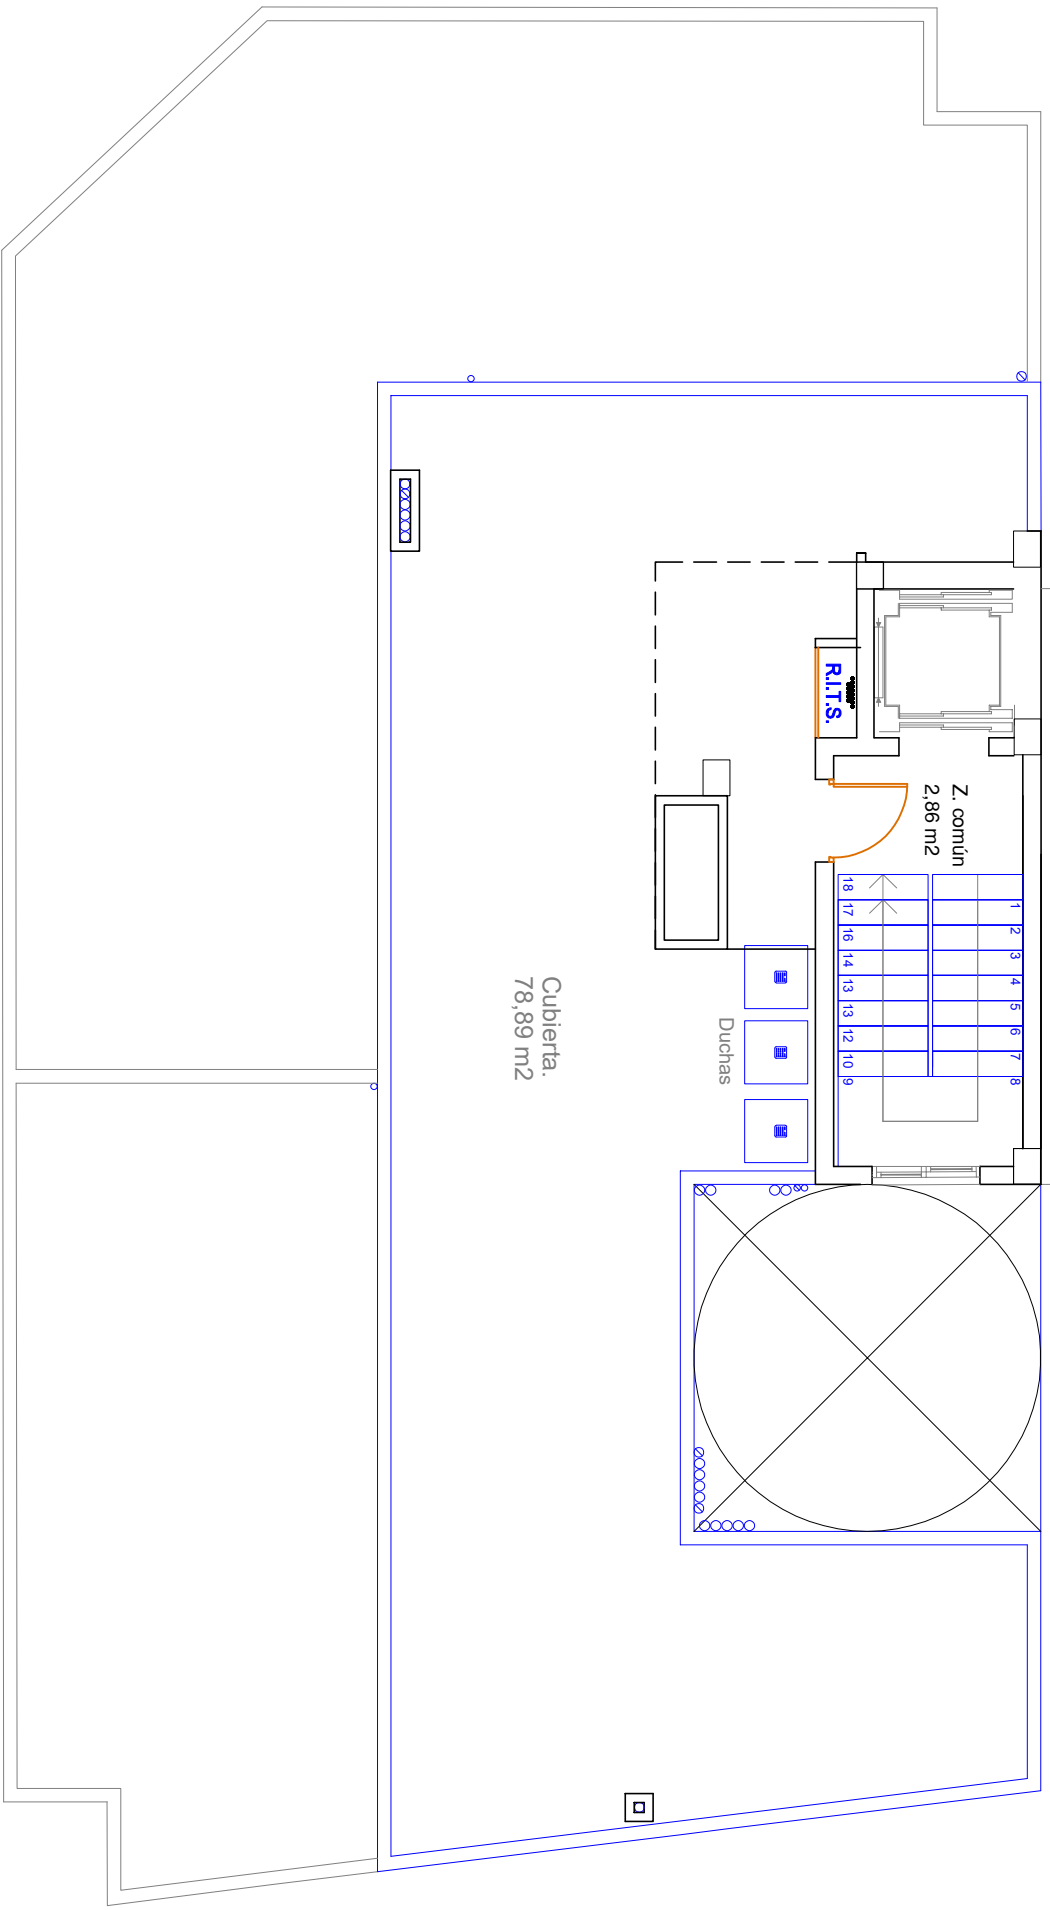

PLANTA CUBIERTA TORREÓN.

Cubierta.
78,89 m²

Duchas

Z. común
2,86 m²

R.I.T.S.

PLANTA CUBIERTA.