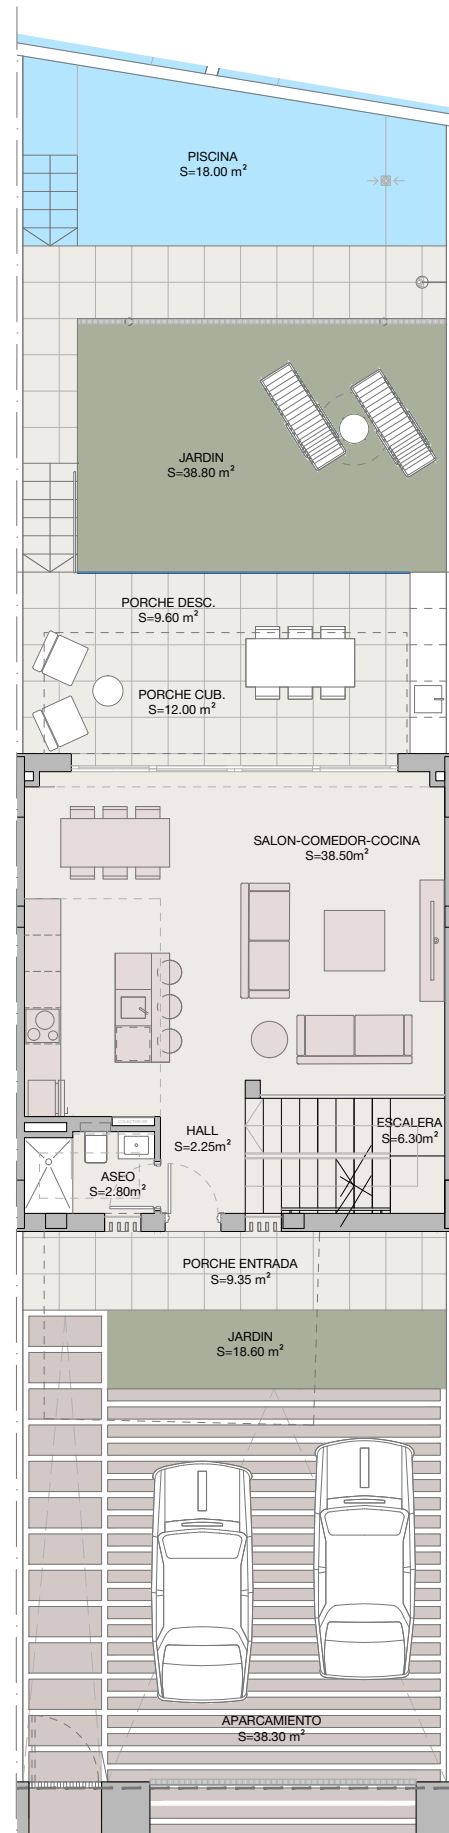

ELEVEN 41

planta sotano

④

planta baja

planta primera

planta solarium

VIVIENDA 4

Superficie útil viv.	Superficie construida	Superficie terrazas cubiertas	Superficie terrazas descubiertas	Superficie jardin	Superficie total
179.85 m2	211.22 m2	37.26 m2	89.25 m2	57.40 m2	451.18 m2

DECRETO 218/2005
Superficie util
Superficie construida

m²
197.84
336.28

ELEVEN 41

**PLANTA SOTANO - VIVIENDA 4
OPCION 1**

ELEVEN 41

**PLANTA SOTANO - VIVIENDA 4
OPCION 2**

ELEVEN 41

**PLANTA SOTANO - VIVIENDA 4
OPCION 3**

ELEVEN 41

PLANTA BAJA - VIVIENDA 4

ELEVEN 41

PLANTA PRIMERA - VIVIENDA 4

ELEVEN 41

PLANTA SOLARIUM - VIVIENDA 4