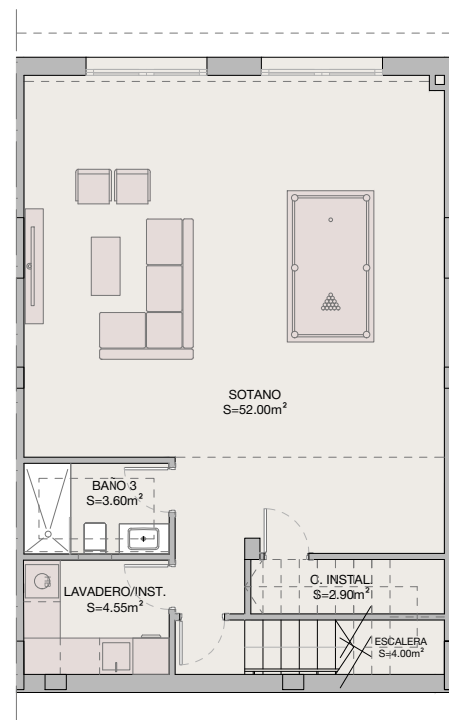

ELEVEN 41

planta sotano

④

planta baja

planta primera

planta solarium

VIVIENDA 4

Superficie útil viv.	Superficie construida	Superficie terrazas cubiertas	Superficie terrazas descubiertas	Superficie jardin	Superficie total
179.85 m2	211.22 m2	37.26 m2	89.25 m2	57.40 m2	451.18 m2

DECRETO 218/2005
Superficie util
Superficie construida

m²
197.84
336.28

ELEVEN 41

**PLANTA SOTANO - VIVIENDA 4
OPCION 1**

ELEVEN 41

**PLANTA SOTANO - VIVIENDA 4
OPCION 2**

ELEVEN 41

**PLANTA SOTANO - VIVIENDA 4
OPCION 3**