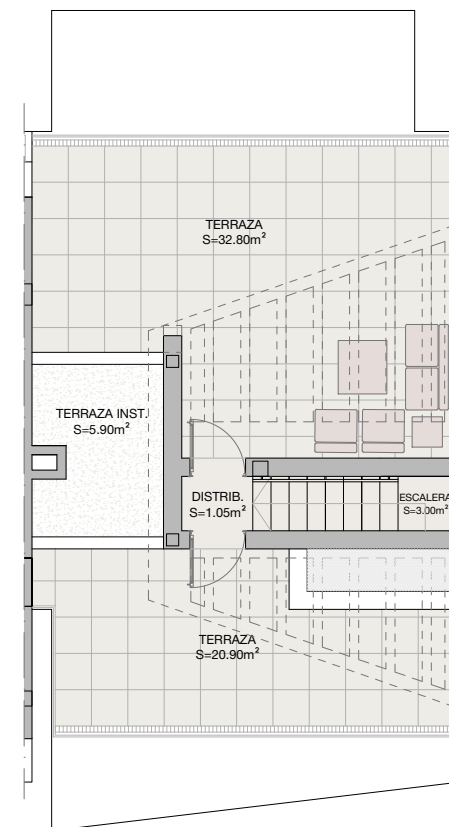

ELEVEN 41

planta sotano

④

planta baja

planta primera

planta solarium

VIVIENDA 4

Superficie útil viv.	Superficie construida	Superficie terrazas cubiertas	Superficie terrazas descubiertas	Superficie jardin	Superficie total
179.85 m2	211.22 m2	37.26 m2	89.25 m2	57.40 m2	451.18 m2

DECRETO 218/2005
Superficie util
Superficie construida

m²
197.84
336.28

ELEVEN 41

**PLANTA SOTANO - VIVIENDA 4
OPCION 1**

ELEVEN 41

**PLANTA SOTANO - VIVIENDA 4
OPCION 2**

ELEVEN 41

**PLANTA SOTANO - VIVIENDA 4
OPCION 3**

ELEVEN 41

PLANTA BAJA - VIVIENDA 4

ELEVEN 41

PLANTA PRIMERA - VIVIENDA 4

ELEVEN 41

PLANTA SOLARIUM - VIVIENDA 4