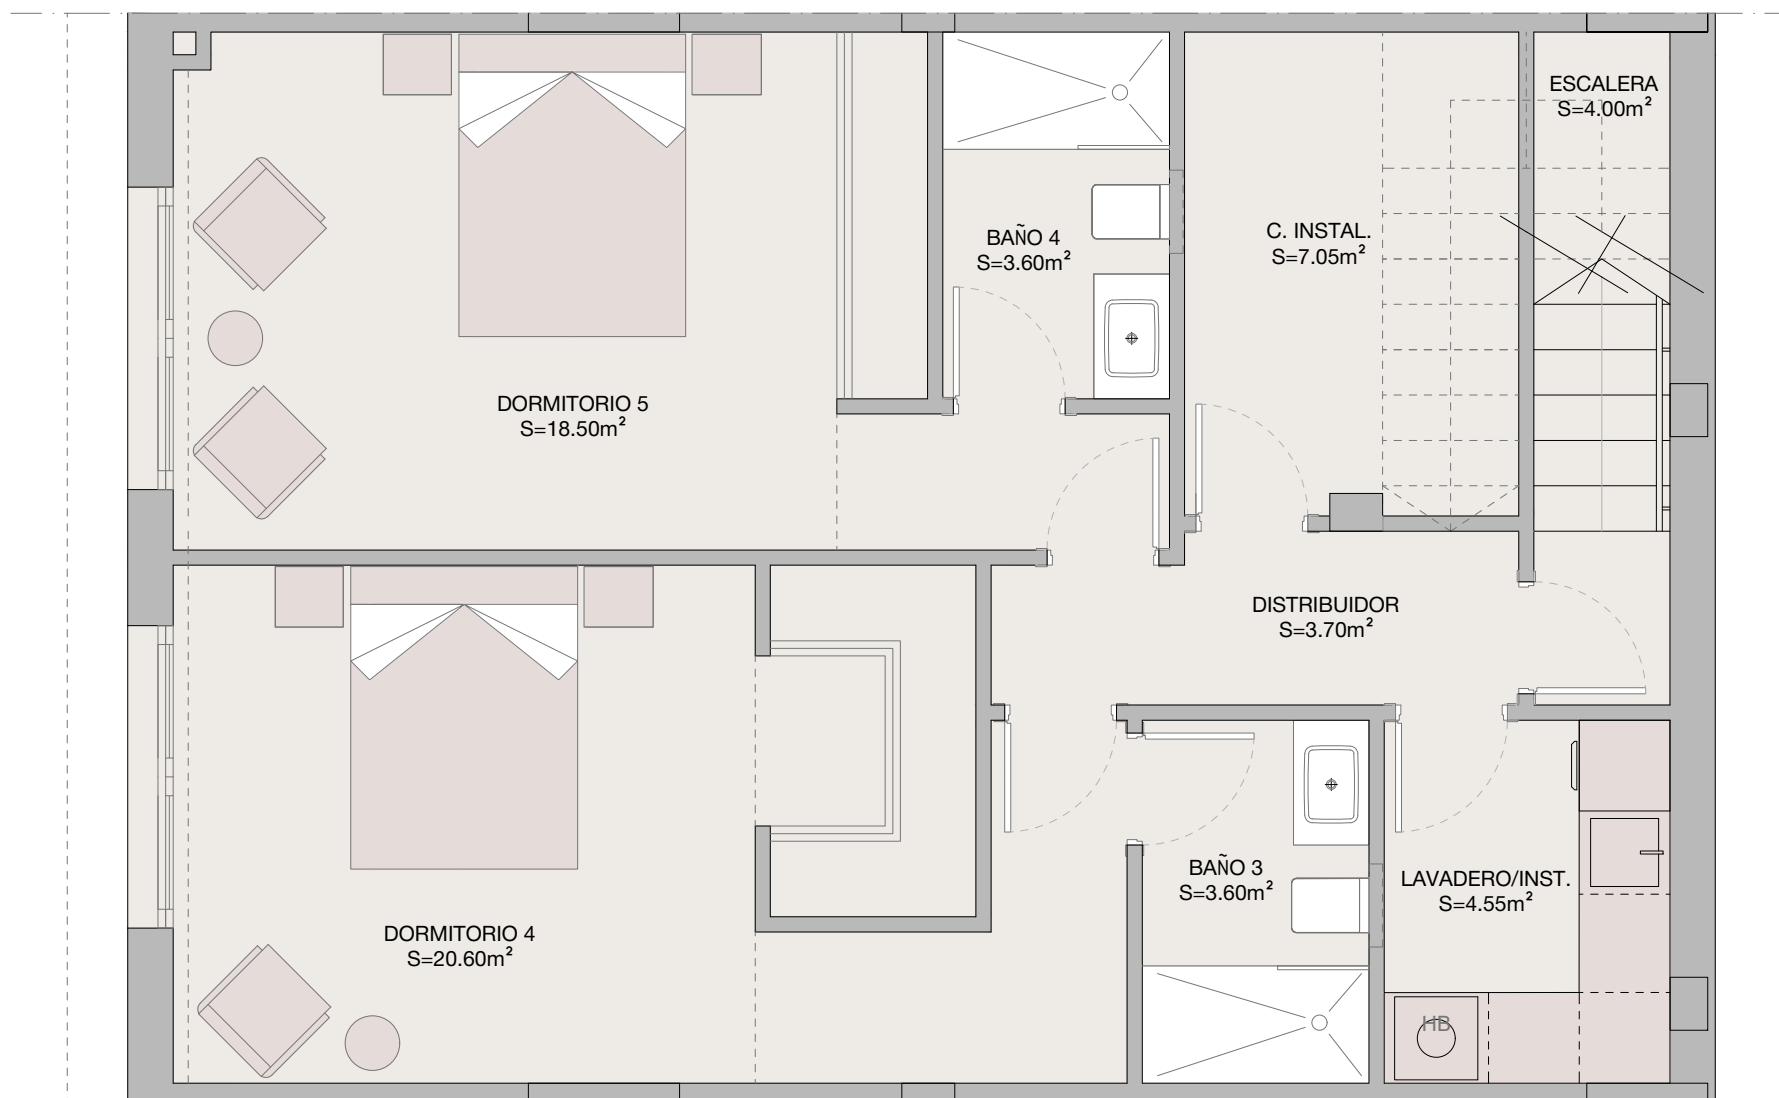

ELEVEN 41

planta sotano

④

planta baja

planta primera

planta solarium

VIVIENDA 4

Superficie útil viv.	Superficie construida	Superficie terrazas cubiertas	Superficie terrazas descubiertas	Superficie jardin	Superficie total
179.85 m2	211.22 m2	37.26 m2	89.25 m2	57.40 m2	451.18 m2

DECRETO 218/2005
Superficie util
Superficie construida

m²
197.84
336.28

ELEVEN 41

**PLANTA SOTANO - VIVIENDA 4
OPCION 1**

ELEVEN 41

**PLANTA SOTANO - VIVIENDA 4
OPCION 2**

ELEVEN 41

**PLANTA SOTANO - VIVIENDA 4
OPCION 3**

ELEVEN 41

PLANTA BAJA - VIVIENDA 4

ELEVEN 41

PLANTA PRIMERA - VIVIENDA 4

ELEVEN 41

PLANTA SOLARIUM - VIVIENDA 4