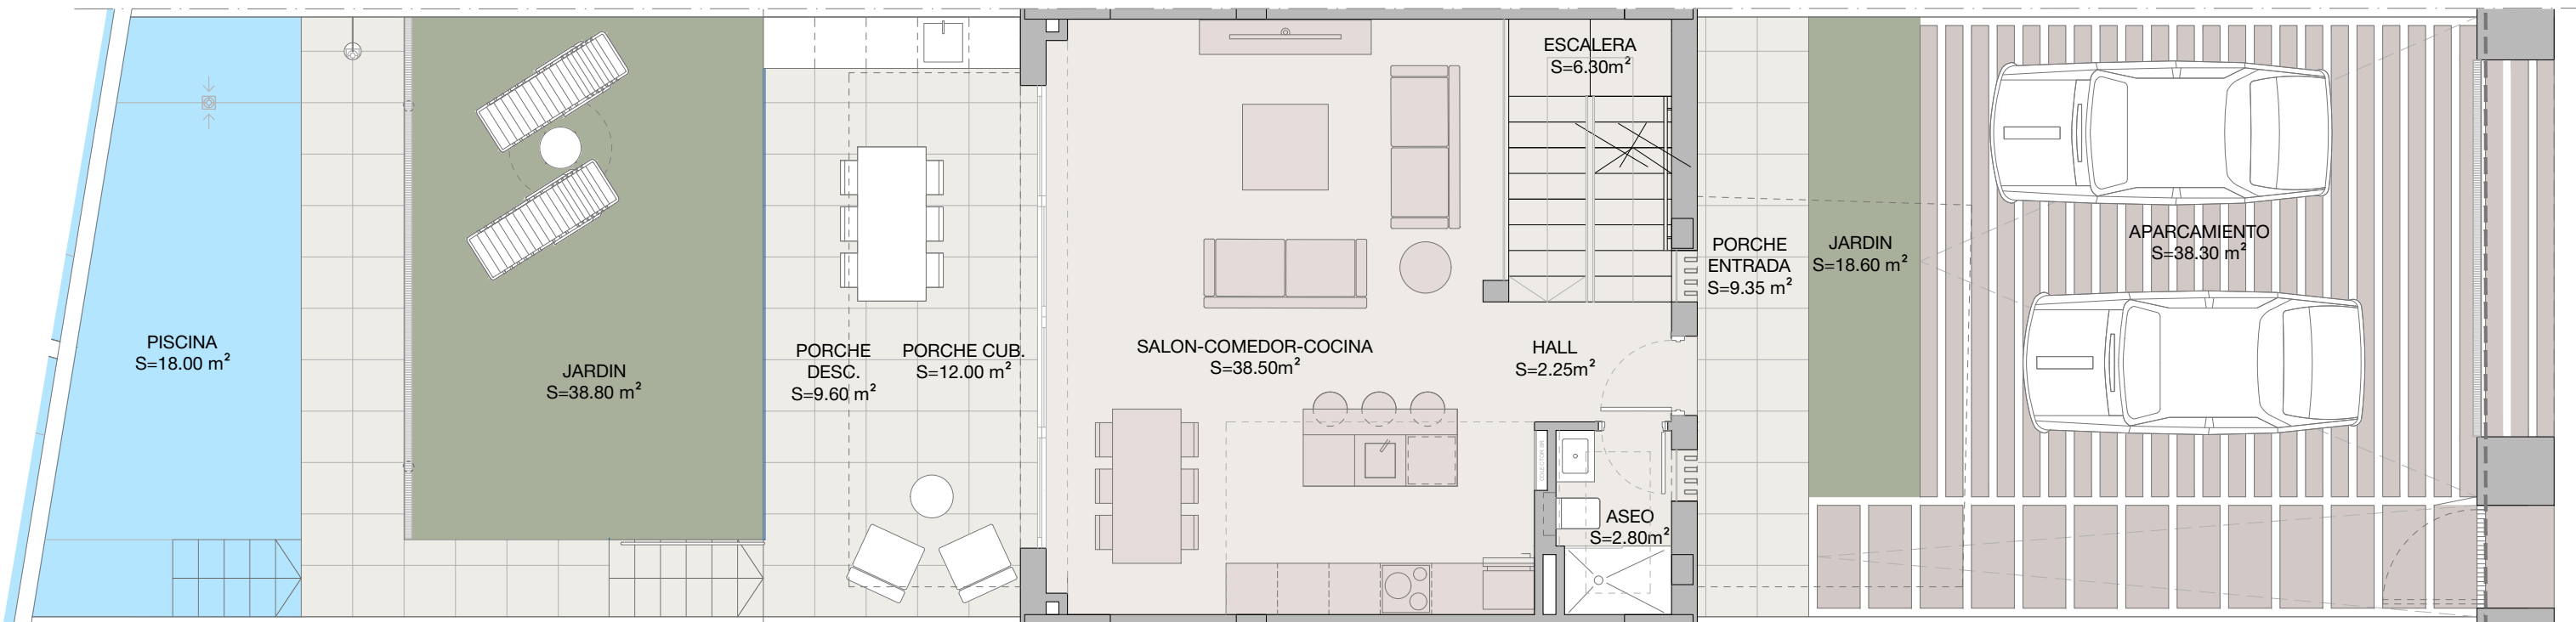

ELEVEN 41

planta sotano

④

planta baja

planta primera

planta solarium

VIVIENDA 4

Superficie útil viv.	Superficie construida	Superficie terrazas cubiertas	Superficie terrazas descubiertas	Superficie jardin	Superficie total
179.85 m2	211.22 m2	37.26 m2	89.25 m2	57.40 m2	451.18 m2

DECRETO 218/2005
Superficie util
Superficie construida

m²
197.84
336.28

ELEVEN 41

**PLANTA SOTANO - VIVIENDA 4
OPCION 1**

ELEVEN 41

**PLANTA SOTANO - VIVIENDA 4
OPCION 2**

ELEVEN 41

**PLANTA SOTANO - VIVIENDA 4
OPCION 3**

ELEVEN 41

PLANTA BAJA - VIVIENDA 4

ELEVEN 41

PLANTA PRIMERA - VIVIENDA 4

ELEVEN 41

PLANTA SOLARIUM - VIVIENDA 4