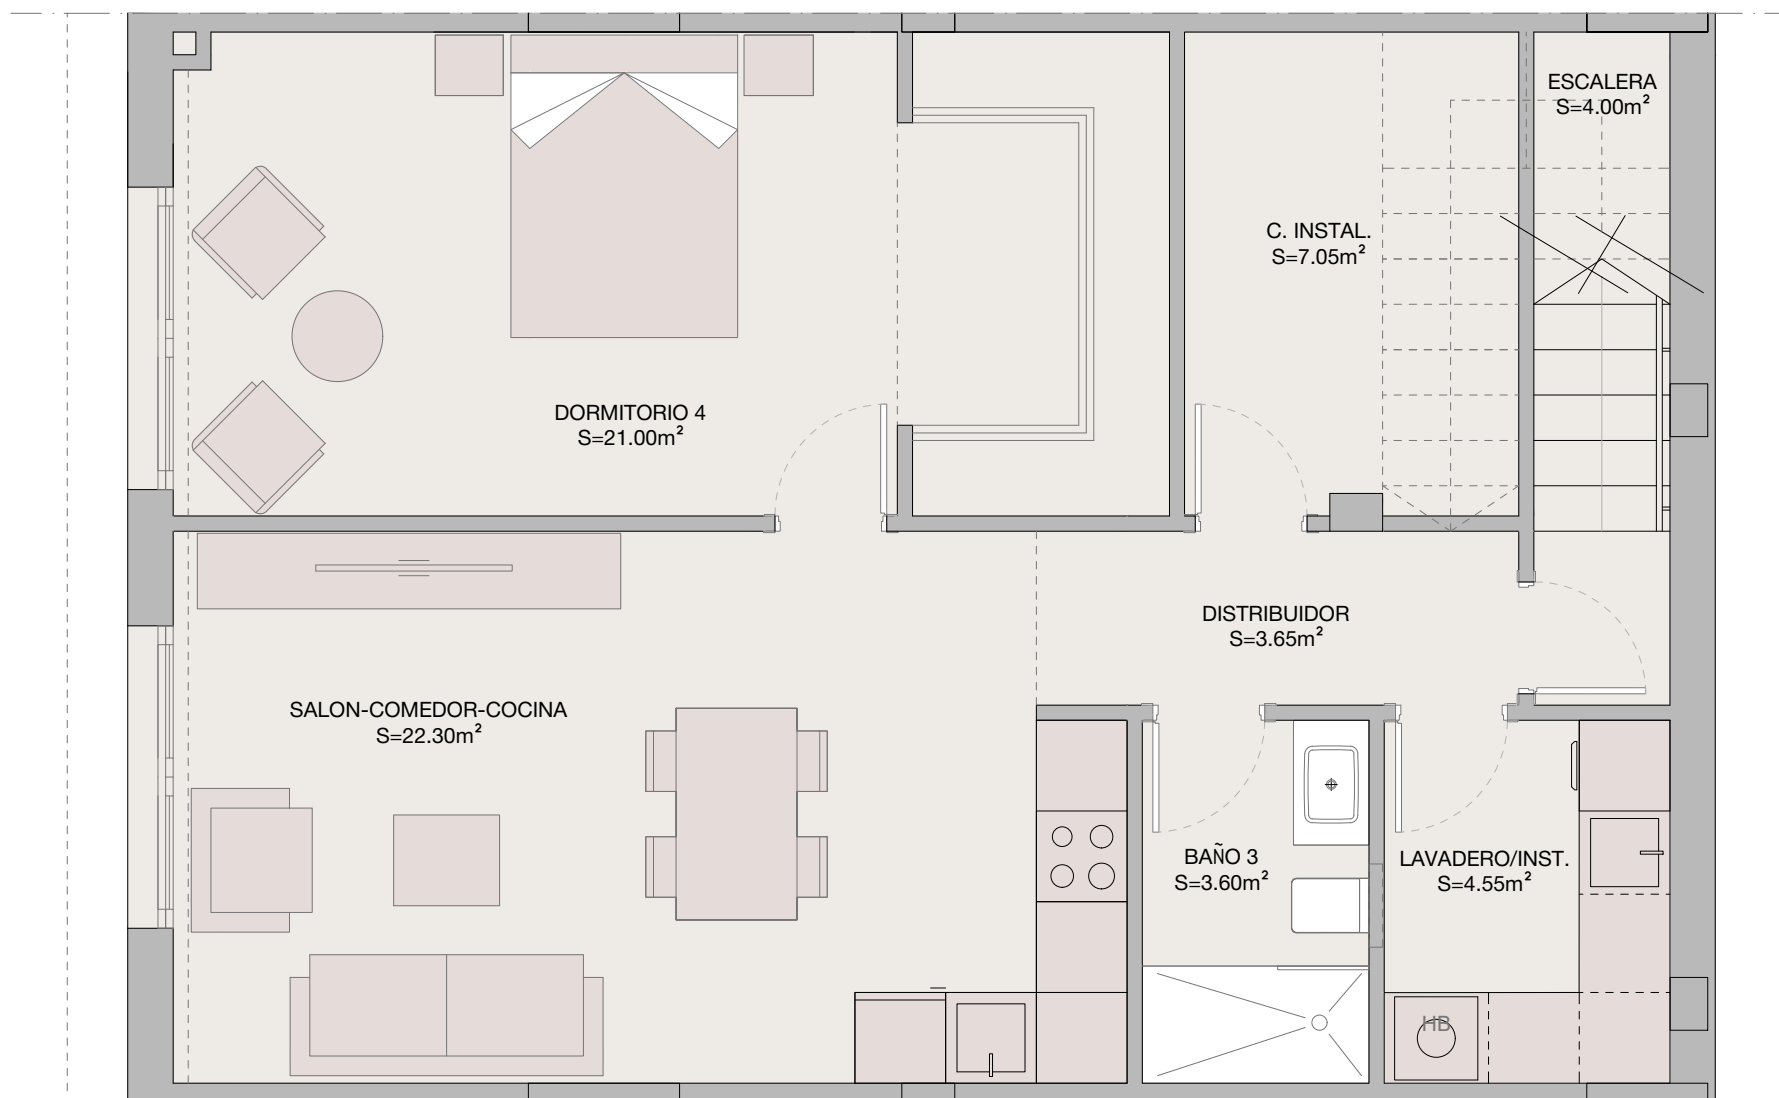

ELEVEN 41

planta sotano

④

planta baja

planta primera

planta solarium

VIVIENDA 4

Superficie útil viv.	Superficie construida	Superficie terrazas cubiertas	Superficie terrazas descubiertas	Superficie jardin	Superficie total
179.85 m2	211.22 m2	37.26 m2	89.25 m2	57.40 m2	451.18 m2

DECRETO 218/2005
Superficie util
Superficie construida

m²
197.84
336.28

ELEVEN 41

**PLANTA SOTANO - VIVIENDA 4
OPCION 1**

ELEVEN 41

**PLANTA SOTANO - VIVIENDA 4
OPCION 2**

ELEVEN 41

**PLANTA SOTANO - VIVIENDA 4
OPCION 3**

ELEVEN 41

PLANTA BAJA - VIVIENDA 4

ELEVEN 41

PLANTA PRIMERA - VIVIENDA 4

ELEVEN 41

PLANTA SOLARIUM - VIVIENDA 4