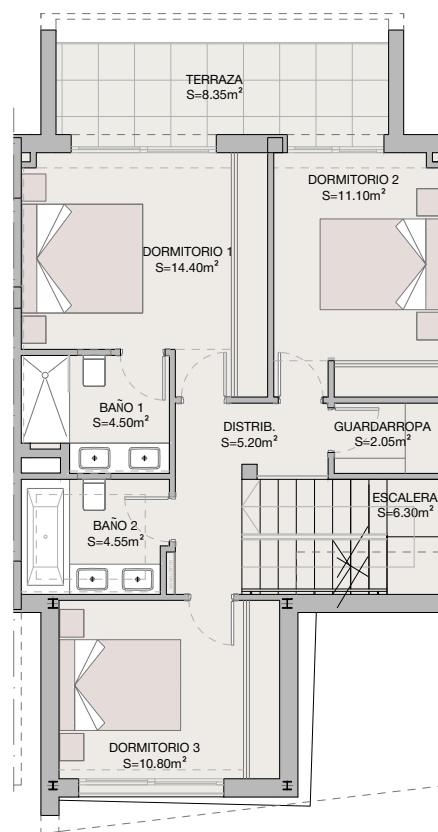

ELEVEN 41

planta sotano

④

planta baja

planta primera

planta solarium

VIVIENDA 4

Superficie útil viv.	Superficie construida	Superficie terrazas cubiertas	Superficie terrazas descubiertas	Superficie jardin	Superficie total
179.85 m2	211.22 m2	37.26 m2	89.25 m2	57.40 m2	451.18 m2

DECRETO 218/2005
Superficie util
Superficie construida

m²
197.84
336.28

ELEVEN 41

**PLANTA SOTANO - VIVIENDA 4
OPCION 1**

ELEVEN 41

**PLANTA SOTANO - VIVIENDA 4
OPCION 2**

ELEVEN 41

**PLANTA SOTANO - VIVIENDA 4
OPCION 3**

ELEVEN 41

PLANTA BAJA - VIVIENDA 4

ELEVEN 41

PLANTA PRIMERA - VIVIENDA 4

ELEVEN 41

PLANTA SOLARIUM - VIVIENDA 4