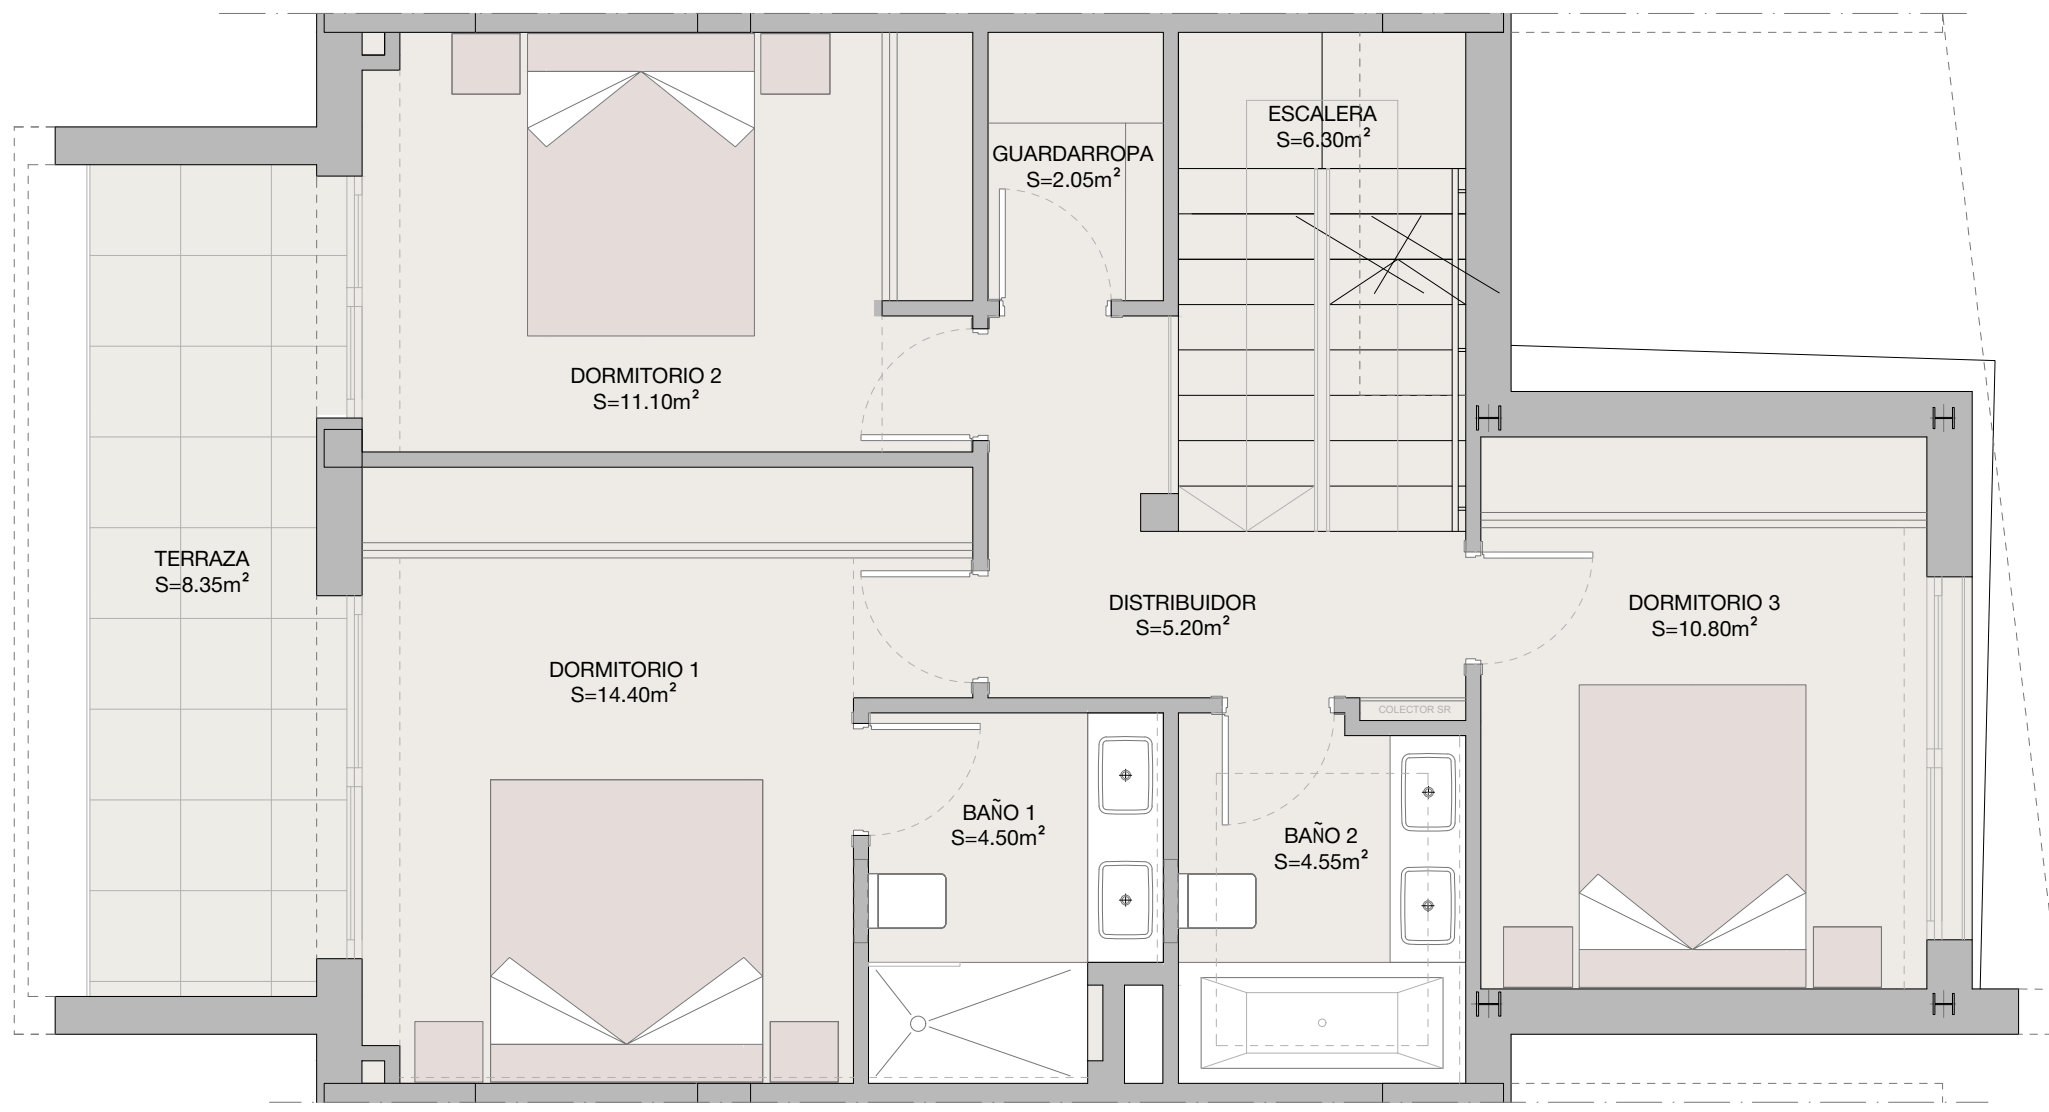

ELEVEN 41

planta sotano

④

planta baja

planta primera

planta solarium

VIVIENDA 4

Superficie útil viv.	Superficie construida	Superficie terrazas cubiertas	Superficie terrazas descubiertas	Superficie jardin	Superficie total
179.85 m2	211.22 m2	37.26 m2	89.25 m2	57.40 m2	451.18 m2

DECRETO 218/2005
Superficie util
Superficie construida

m²
197.84
336.28

ELEVEN 41

**PLANTA SOTANO - VIVIENDA 4
OPCION 1**

ELEVEN 41

**PLANTA SOTANO - VIVIENDA 4
OPCION 2**

ELEVEN 41

**PLANTA SOTANO - VIVIENDA 4
OPCION 3**

ELEVEN 41

PLANTA BAJA - VIVIENDA 4

ELEVEN 41

PLANTA PRIMERA - VIVIENDA 4

ELEVEN 41

PLANTA SOLARIUM - VIVIENDA 4