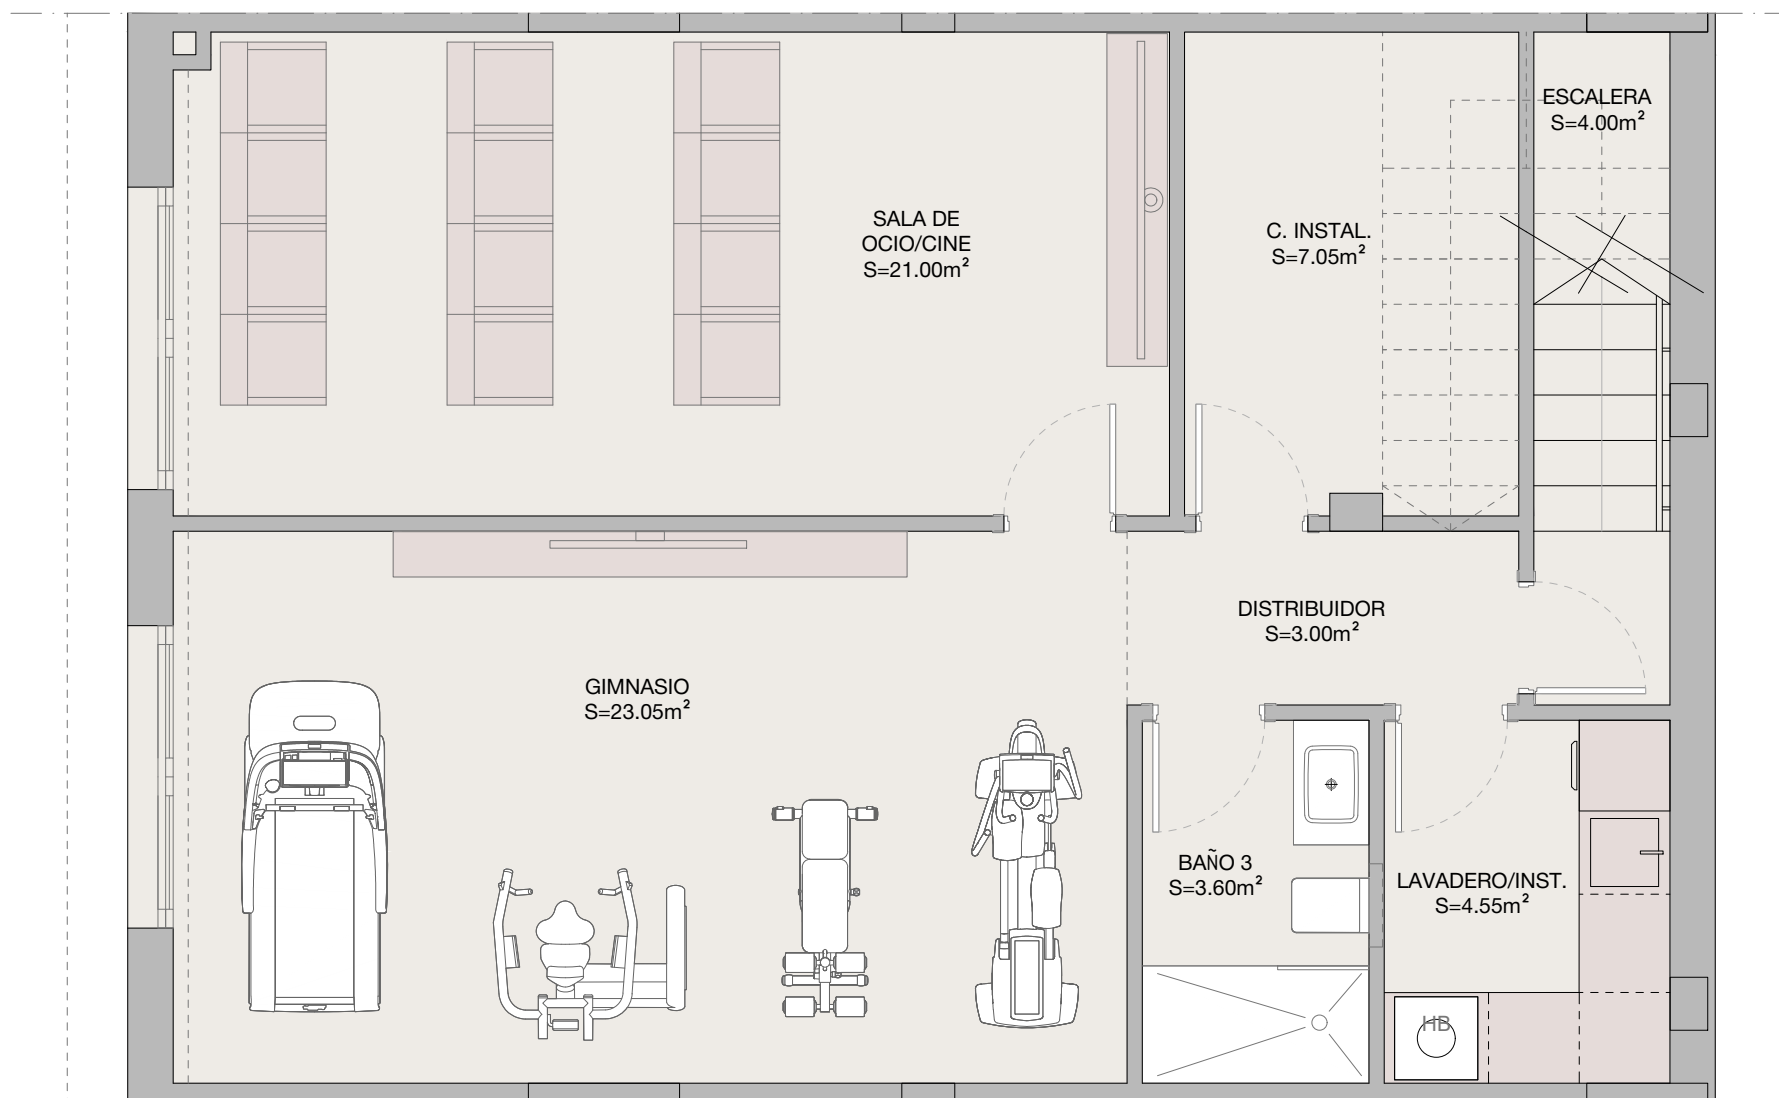

ELEVEN 41

planta sotano

④

planta baja

planta primera

planta solarium

VIVIENDA 4

Superficie útil viv.	Superficie construida	Superficie terrazas cubiertas	Superficie terrazas descubiertas	Superficie jardin	Superficie total
179.85 m2	211.22 m2	37.26 m2	89.25 m2	57.40 m2	451.18 m2

DECRETO 218/2005
Superficie util
Superficie construida

m²
197.84
336.28

ELEVEN 41

**PLANTA SOTANO - VIVIENDA 4
OPCION 1**

ELEVEN 41

**PLANTA SOTANO - VIVIENDA 4
OPCION 2**

ELEVEN 41

**PLANTA SOTANO - VIVIENDA 4
OPCION 3**

ELEVEN 41

PLANTA BAJA - VIVIENDA 4

ELEVEN 41

PLANTA PRIMERA - VIVIENDA 4

ELEVEN 41

PLANTA SOLARIUM - VIVIENDA 4