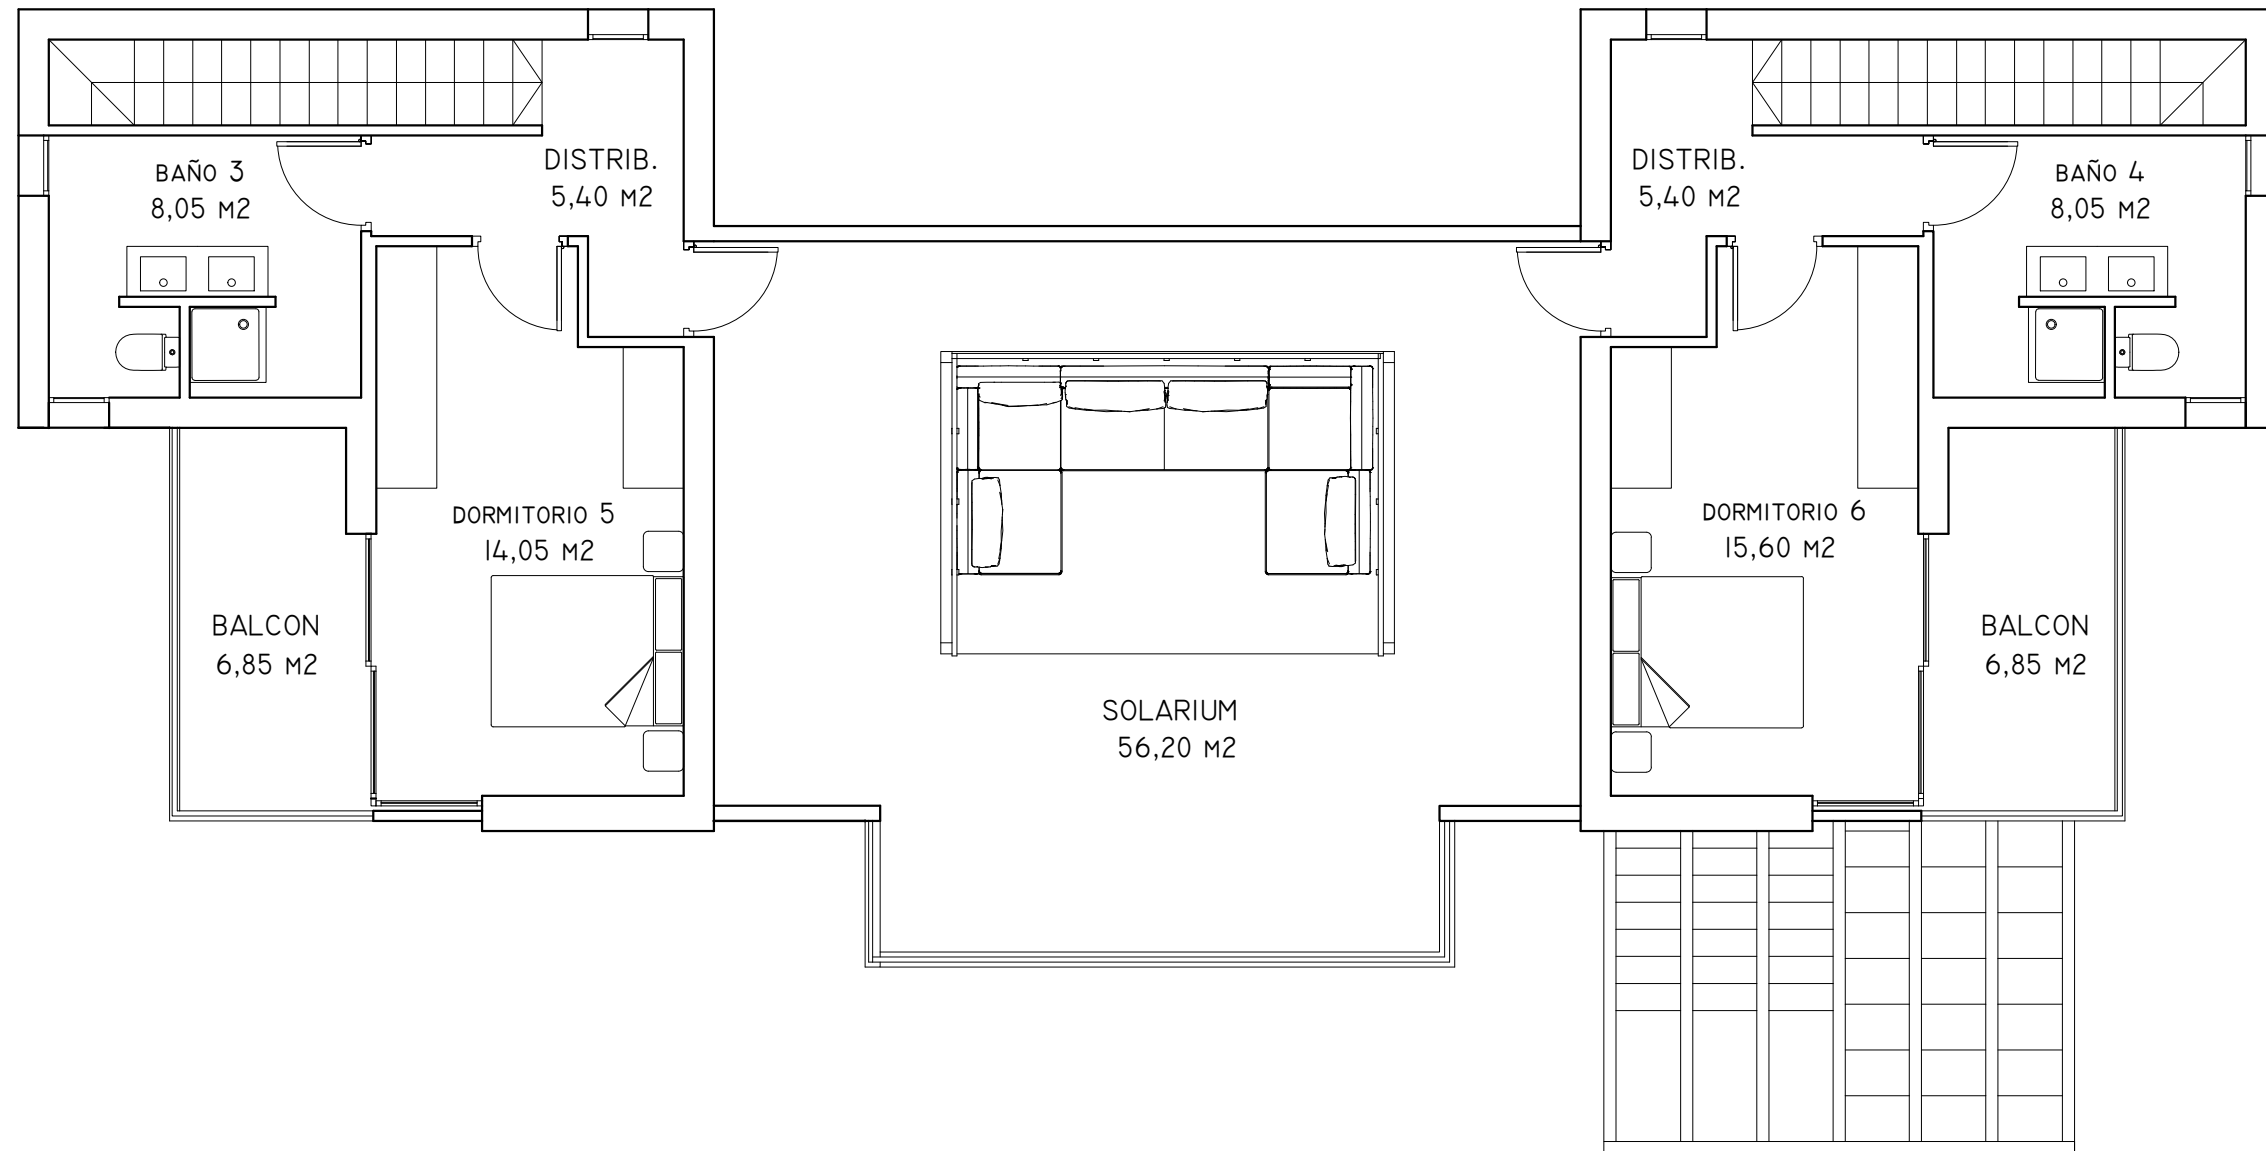

VILLA 2T - C IBIZA (AGUAS NUEVAS) TORREVIEJA

PLANTA PRIMERA

SUP CONSTR PL. PRIMERA	86,50 M2
SUP SOLARIUM	56,20 M2
SUP BALCONES	13,70 M2