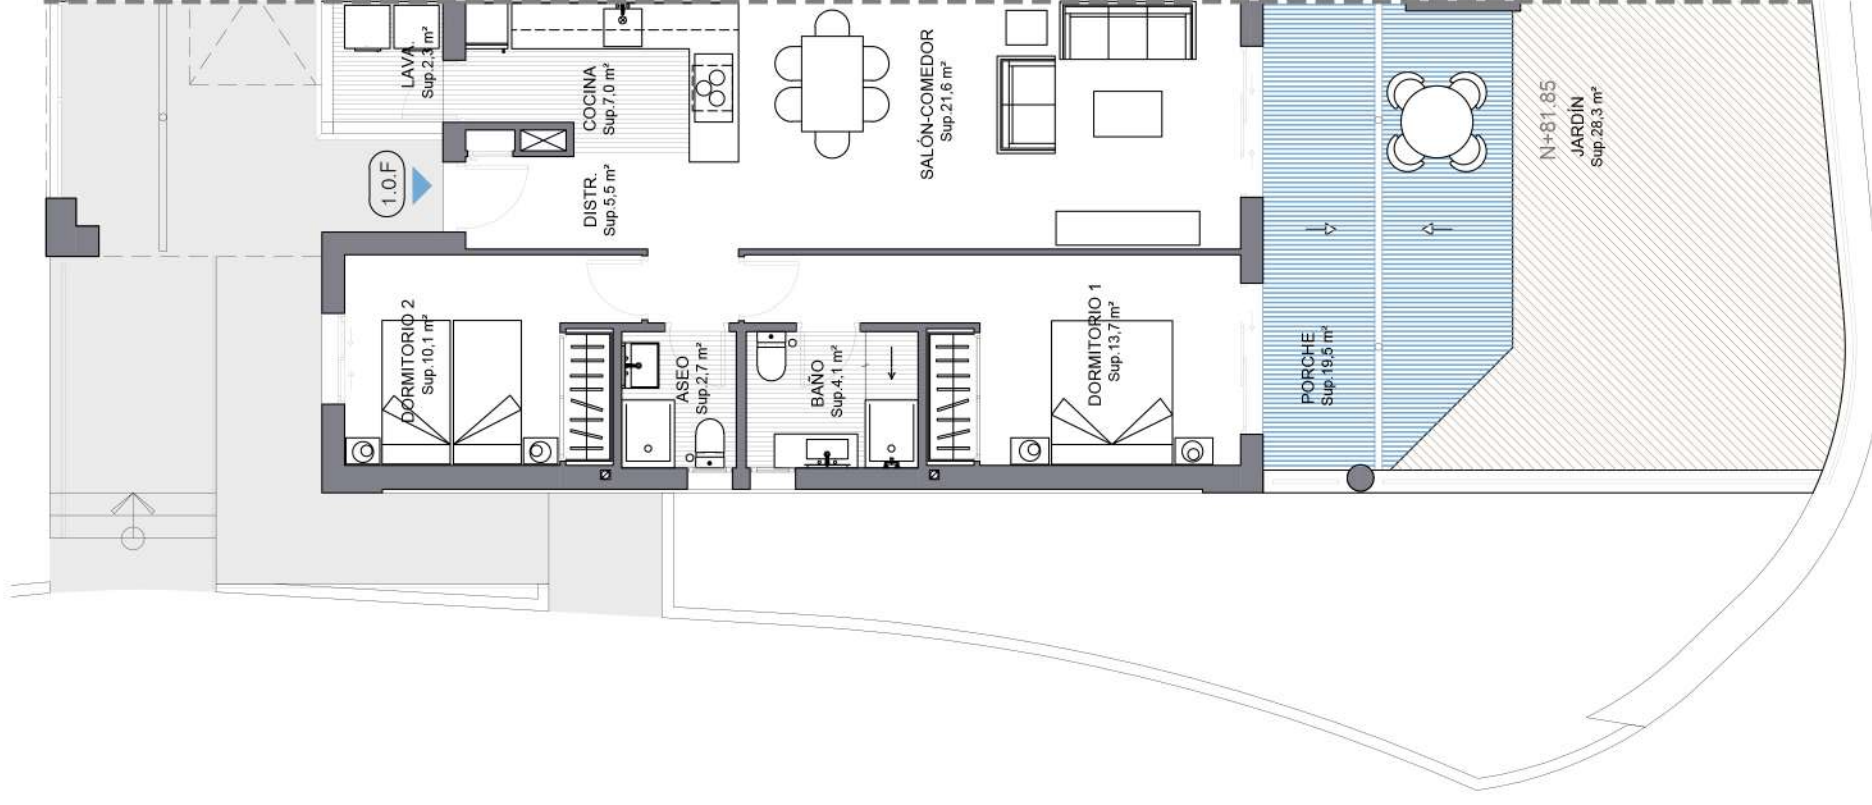

DREAMGOLF

VIVIENDA 1.0.F

Bloque 1 Portal 1 Esc. 1 Letra F
Planta P0

SUPERFICIES

Superficie útil vivienda

67,0 m²

Superficie útil de terraza

19,5 m²

Superficie útil total vivienda

86,5 m²

Superficie construida total CCC

119,6 m²

Superficie construida exterior

19,5 m²

Superficie útil Decreto 218/2005

73,7 m²

Superficie construida Decreto 218/2005

87,4 m²