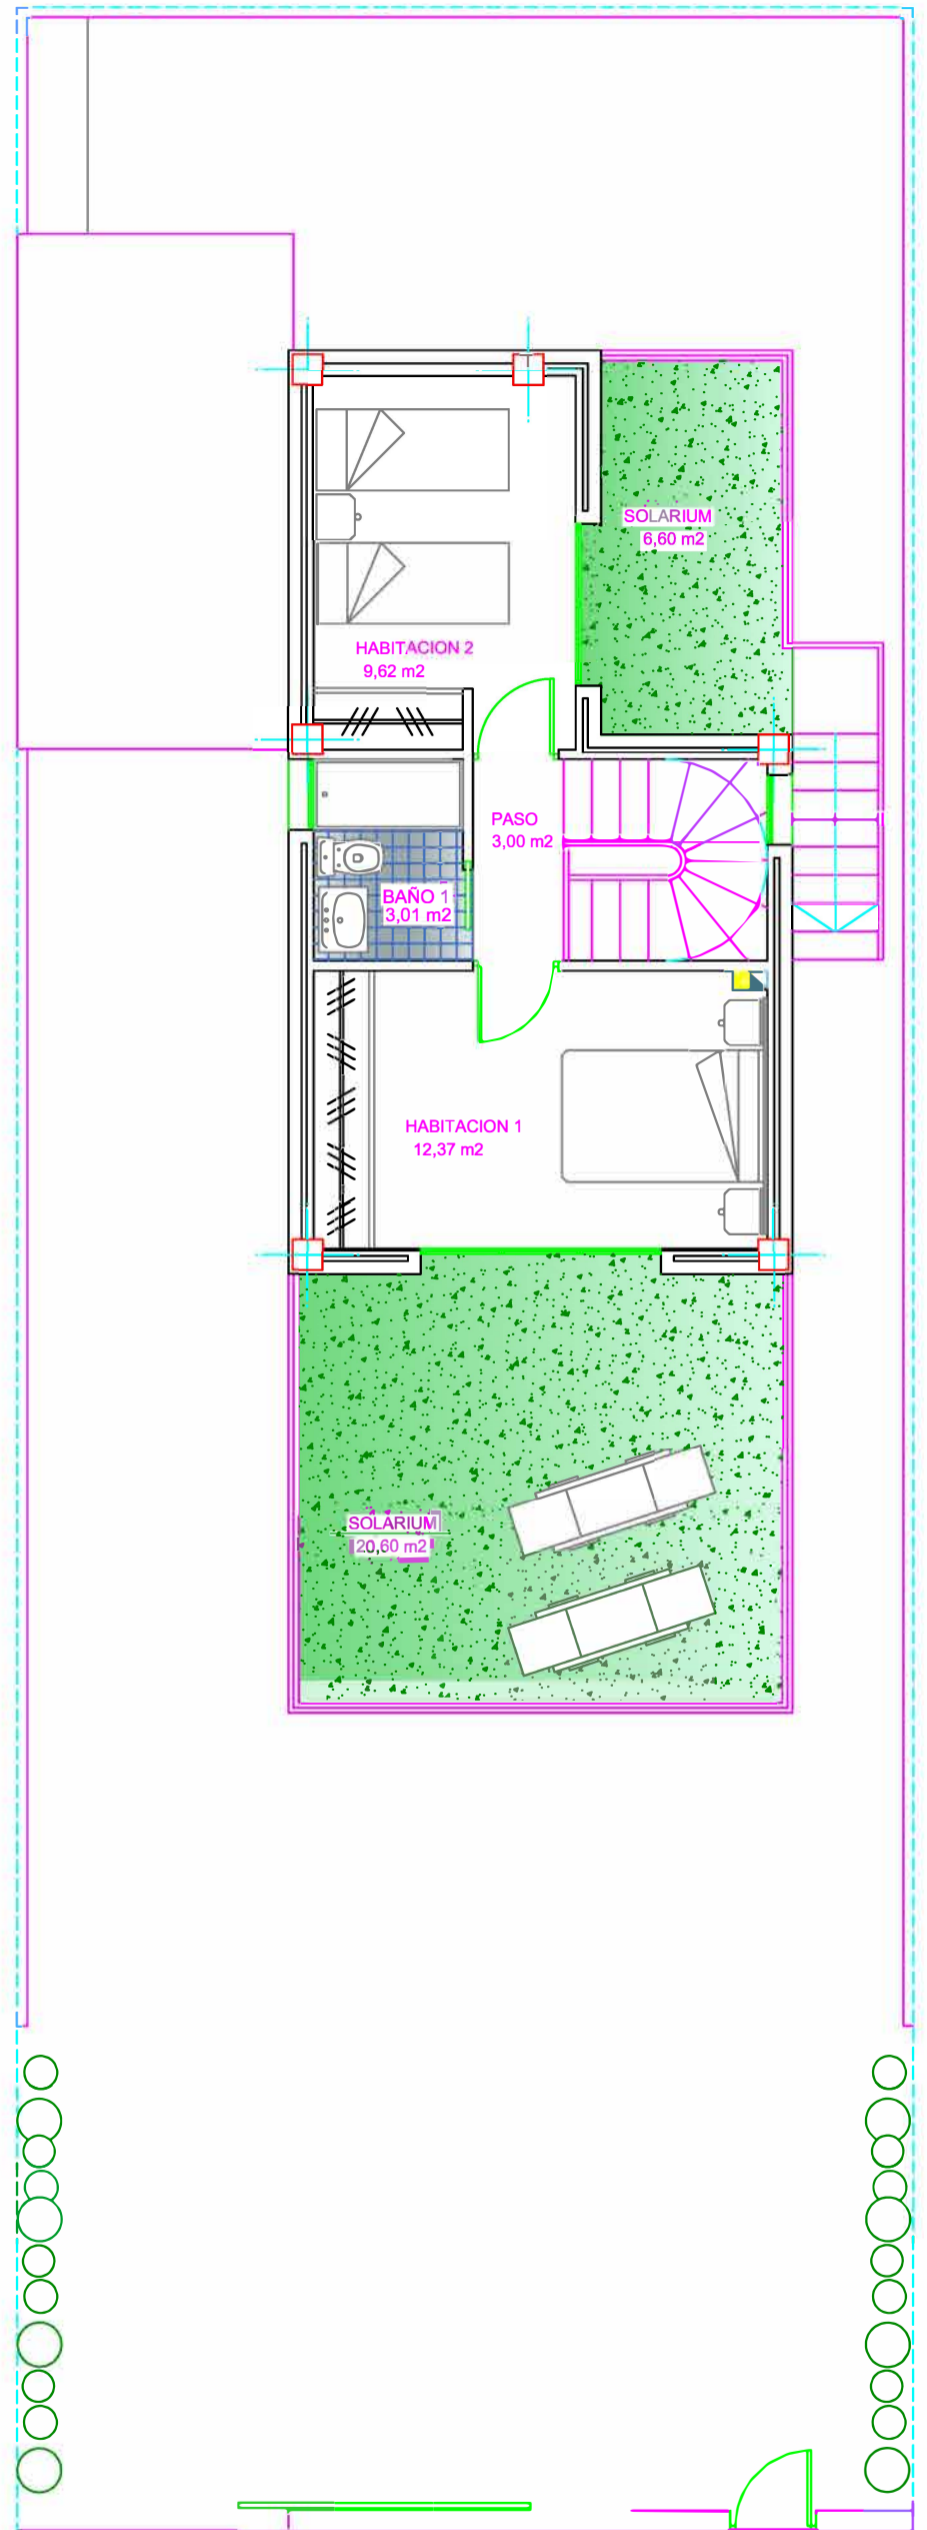

PLANTA BAJA

PLANTA ALTA

SUPERFICIES		DESCRIPCIÓN :	TYPE
SUP. CONST. en VIV.	106,00 m2	CLIENTE :	
SUP. TRASTERO O GARAJE	13,21 m2	ESCALA : 1:75	VILLAS 3 to 9
SUP. SOLARIUM	27,20 + 33,00 m2	Antonio Onaurbe Sanchez n° col. 941 C.O.A.A.T.M.U.	REFERENCIA :
SUP. EXTERIOR. P. BAJA	144,06 m2	Francisco Blanco Pulet n° col. 5867 C.O.A.C.V.	FECHA : FEB 2024
SUP. PARCELA	222,27 m2		HOJA N° : 1
THE DESIGN CAN BE DISTRIBUTIVELY MODIFIED DUE TO TECHNICAL REASONS			Revis: 0
		Tel. 637 550 898 email info@ledrfa.com	

PLANTA SOLARIUM

SUPERFICIES		DESCRIPCIÓN :	TYPE
SUP. CONST. en VIV.	106,00 m2	CLIENTE : ESCALA : 1:75 VILLAS 3 to 9	REFERENCIA : FECHA : FEB 2022 HOJA N° : 2 Revis: 0
SUP. TRASTERO O GARAJE	13,21 m2		
SUP. SOLARIUM	27,20 + 33,00 m2		
SUP. EXTERIOR. P. BAJA	144,06 m2		
SUP. PARCELA	222,27 m2	Antonio Onsurbe Sanchez n° col. 941 C.O.A.A.T.M.U. Francisco Blanco Pulet n° col. 5867 C.O.A.C.V.	
THE DESIGN CAN BE DISTRIBUTIVELY MODIFIED DUE TO TECHNICAL REASONS		Tlf. 637 550 858 email info@ledrifa.com	