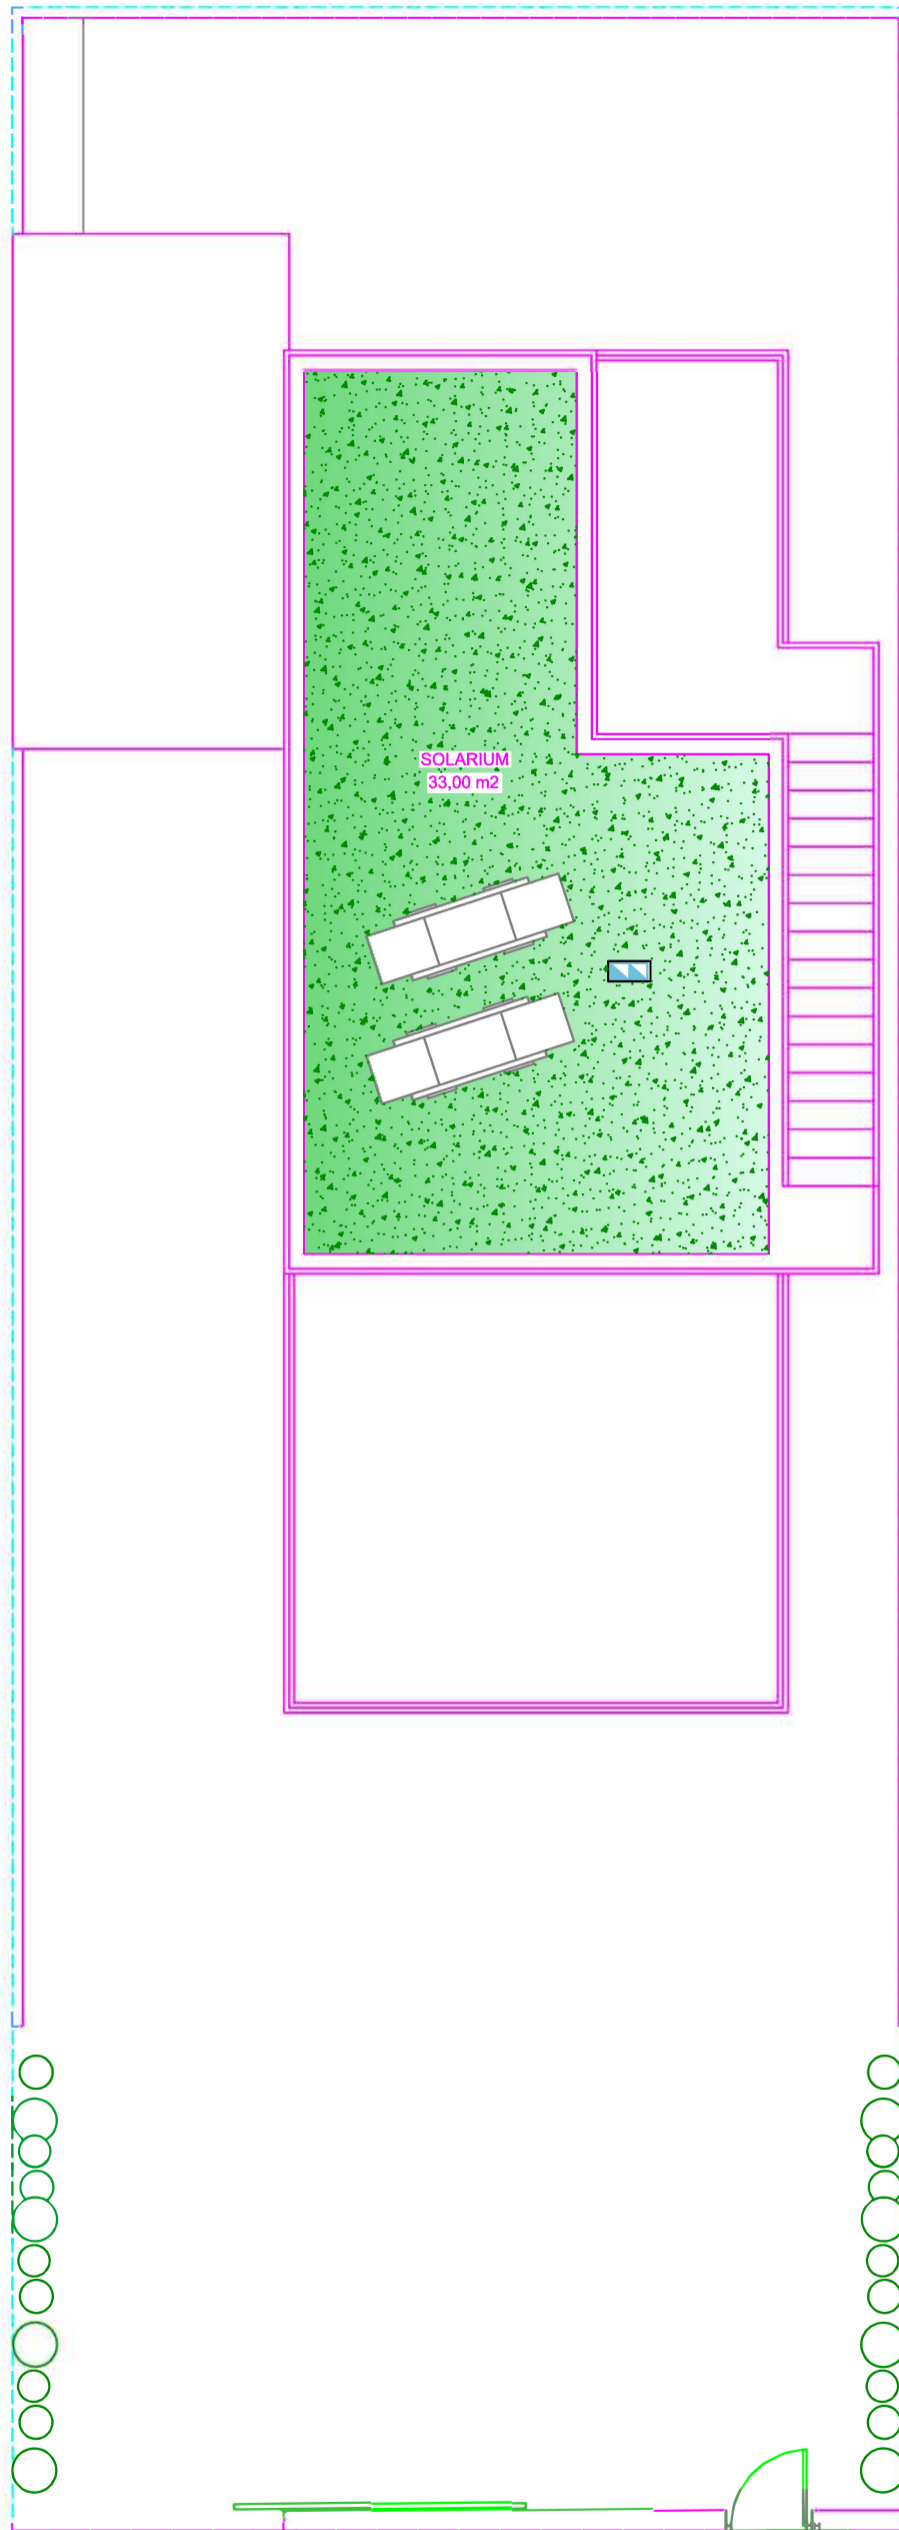

PLANTA BAJA

PLANTA ALTA

SUPERFICIES		DESCRIPCIÓN :	TYPE
SUP. CONST. en VIV.	106,00 m2	CLIENTE :	
SUP. TRASTERO O GARAJE	13,21 m2	ESCALA : 1:75	VILLAS 3 to 9
SUP. SOLARIUM	27,20 + 33,00 m2	Antonio Onaurbe Sanchez n° col. 941 C.O.A.A.T.M.U.	REFERENCIA :
SUP. EXTERIOR. P. BAJA	144,06 m2	Francisco Blanco Pulet n° col. 5867 C.O.A.C.V.	FECHA : FEB 2024
SUP. PARCELA	222,27 m2		HOJA N° : 1
THE DESIGN CAN BE DISTRIBUTIVELY MODIFIED DUE TO TECHNICAL REASONS			Revis: 0
		Tel. 637 550 898 email info@ledrfa.com	

PLANTA SOLARIUM

SUPERFICIES		DESCRIPCIÓN :	TYPE
SUP. CONST. en VIV.	106,00 m2	CLIENTE : ESCALA : 1:75 VILLAS 3 to 9	REFERENCIA : FECHA : FEB 2022 HOJA N° : 2 Revis: 0
SUP. TRASTERO O GARAJE	13,21 m2		
SUP. SOLARIUM	27,20 + 33,00 m2		
SUP. EXTERIOR. P. BAJA	144,06 m2		
SUP. PARCELA	222,27 m2	Antonio Onsurbe Sanchez n° col. 941 C.O.A.A.T.M.U. Francisco Blanco Pulet n° col. 5867 C.O.A.C.V.	
THE DESIGN CAN BE DISTRIBUTIVELY MODIFIED DUE TO TECHNICAL REASONS		Tlf. 637 550 858 email info@ledrifa.com	