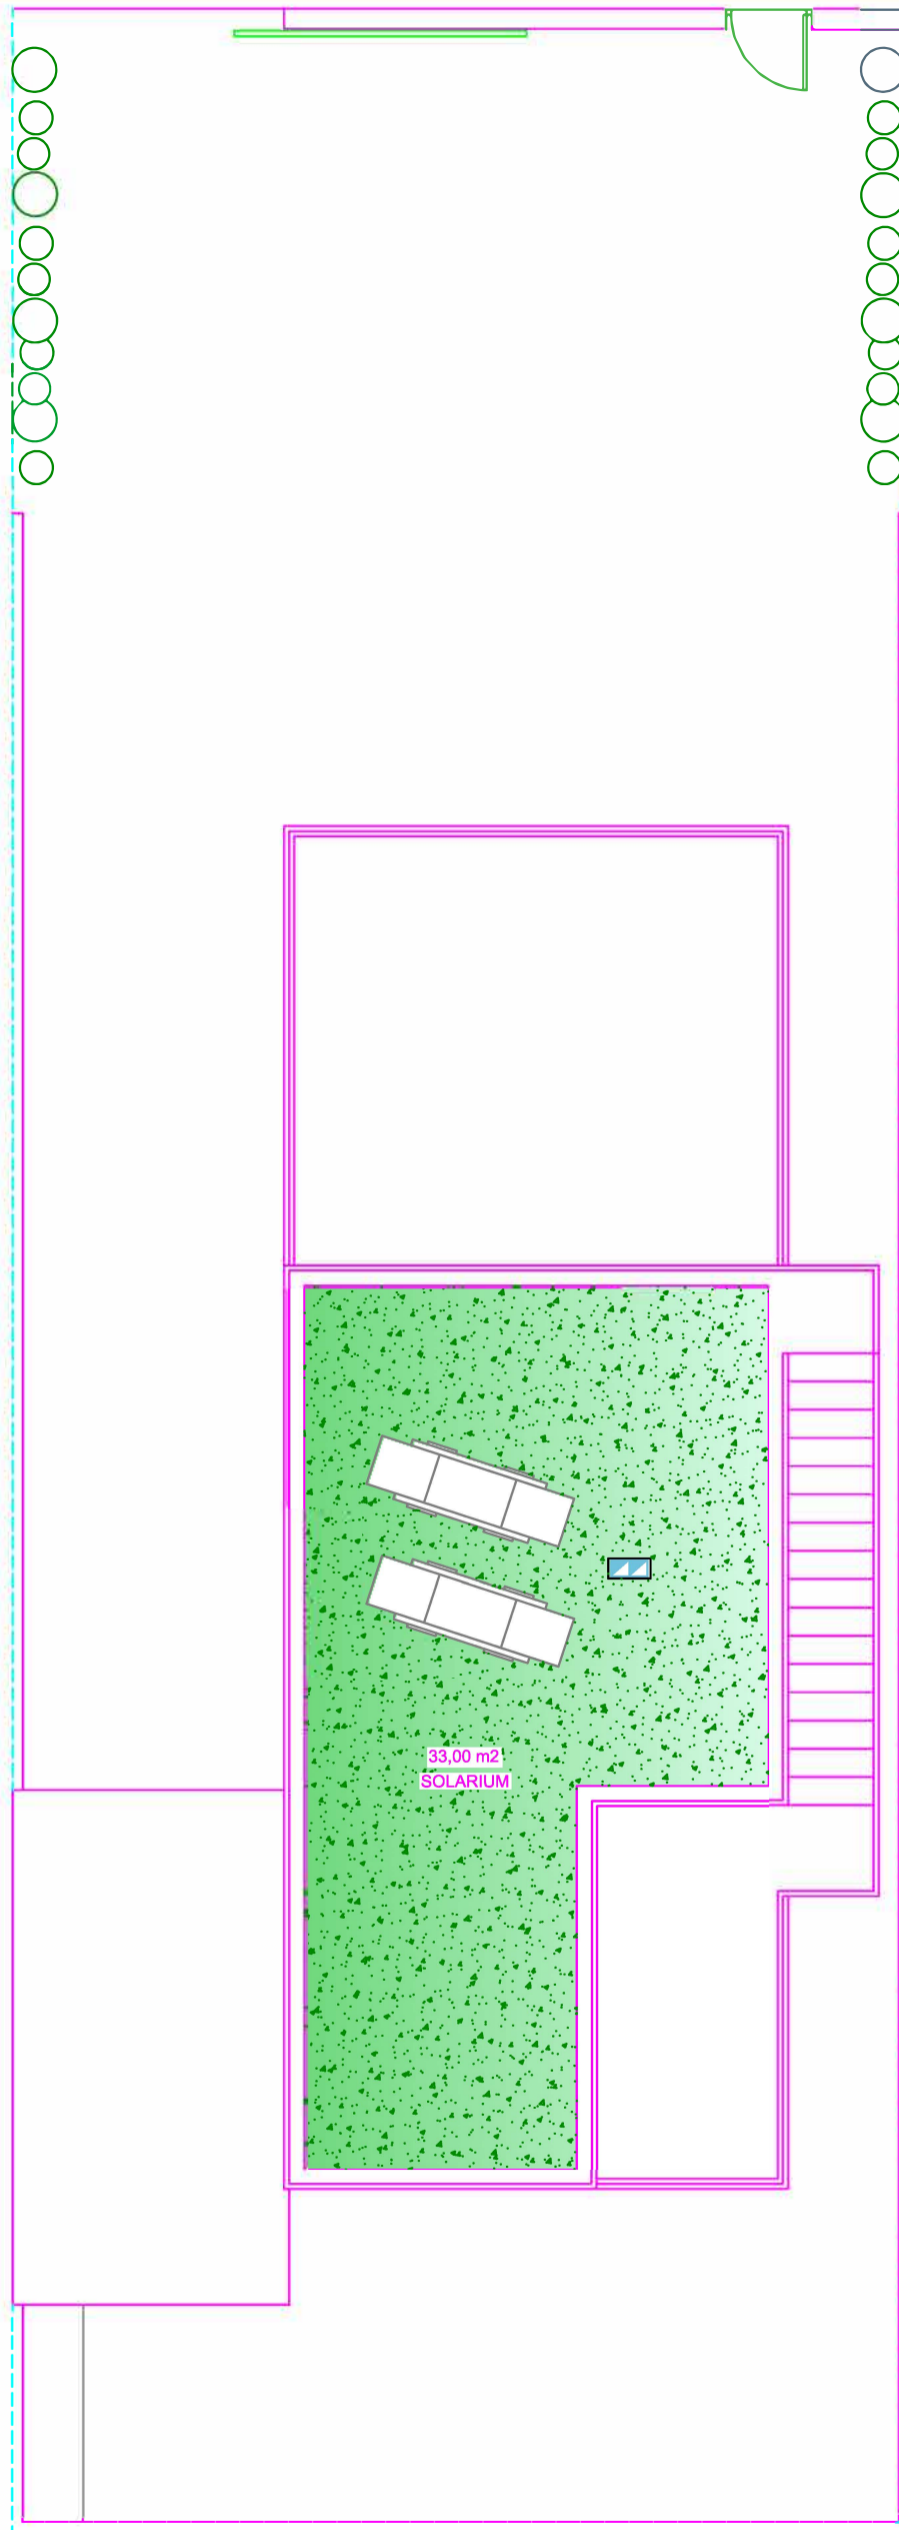

PLANTA BAJA

PLANTA ALTA

SUPERFICIES		DESCRIPCIÓN :	TYPE
SUP. CONST. en VIV.	106,00 m ²	CUENTE :	
SUP. TRASTERO O GARAJE	13,21 m ²	ESCALA : 1:75	REFERENCIA :
SUP. SOLARIUM	27,20 + 33,00 m ²	VILLAS 14 to 20	FECHA : FEB 2024
SUP. EXTERIOR. P. BAJA	144,06 m ²	Antonio Onaurbe Sanchez n° col. 941 C.O.A.A.T.M.U.	HOJA N° : 1
SUP. PARCELA	222,27 m ²	Francisco Blanco Pulet n° col. 5867 C.O.A.C.V.	Revis: 0
THE DESIGN CAN BE DISTRIBUTIVELY MODIFIED DUE TO TECHNICAL REASONS		TEL. 637 550 898 email info@ledrfa.com	

PLANTA SOLARIUM

SUPERFICIES		DESCRIPCIÓN :	TYPE
SUP. CONST. en VIV.	106,00 m2	CLIENTE : ESCALA : 1:75 VILLAS 14 to 20	REFERENCIA : FECHA : FEB 2024 HOJA N° : 2 Revis: 0
SUP. TRASTERO O GARAJE	13,21 m2		
SUP. SOLARIUM	27,20 + 33,00 m2		
SUP. EXTERIOR. P. BAJA	144,06 m2		
SUP. PARCELA	222,27 m2	Antonio Onsurbe Sanchez n° col. 941 C.O.A.A.T.M.U. Francisco Blanco Pulet n° col. 5867 C.O.A.C.V.	
THE DESIGN CAN BE DISTRIBUTIVELY MODIFIED DUE TO TECHNICAL REASONS		Tlf. 637 550 898 email info@ledrifa.com	