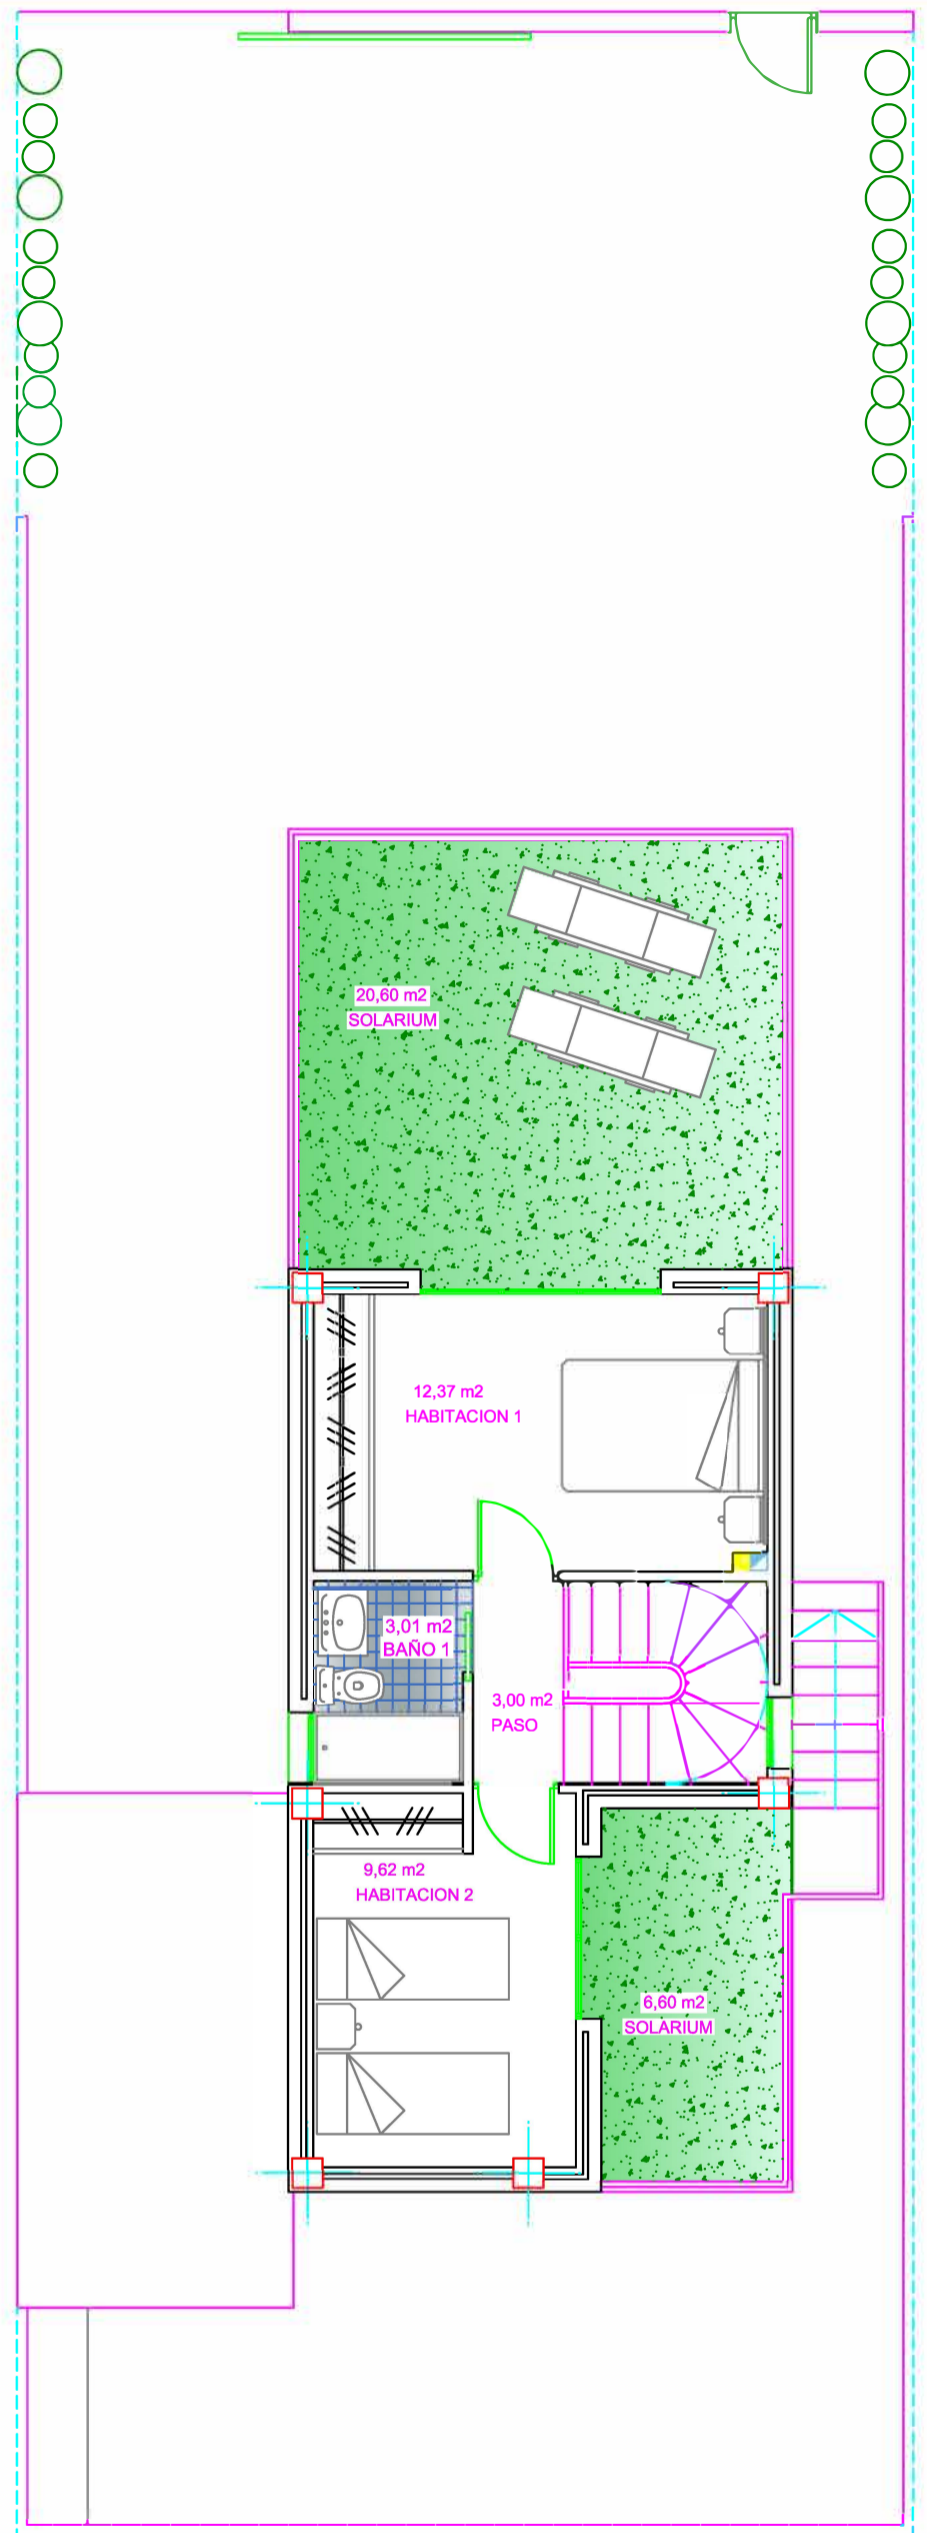

PLANTA BAJA

PLANTA ALTA

SUPERFICIES		DESCRIPCIÓN :	TYPE
SUP. CONST. en VIV.	106,00 m ²	CUENTE :	
SUP. TRASTERO O GARAJE	13,21 m ²	ESCALA : 1:75	REFERENCIA :
SUP. SOLARIUM	27,20 + 33,00 m ²	VILLAS 14 to 20	FECHA : FEB 2024
SUP. EXTERIOR. P. BAJA	144,06 m ²	Antonio Onaurbe Sanchez n° col. 941 C.O.A.A.T.M.U.	HOJA N° : 1
SUP. PARCELA	222,27 m ²	Francisco Blanco Pulet n° col. 5867 C.O.A.C.V.	Revis: 0
THE DESIGN CAN BE DISTRIBUTIVELY MODIFIED DUE TO TECHNICAL REASONS		TEL. 637 550 898 email info@ledrfa.com	

PLANTA SOLARIUM

SUPERFICIES		DESCRIPCIÓN :	TYPE
SUP. CONST. en VIV.	106,00 m2	CLIENTE : ESCALA : 1:75 VILLAS 14 to 20	REFERENCIA : FECHA : FEB 2024 HOJA N° : 2 Revis: 0
SUP. TRASTERO O GARAJE	13,21 m2		
SUP. SOLARIUM	27,20 + 33,00 m2		
SUP. EXTERIOR. P. BAJA	144,06 m2		
SUP. PARCELA	222,27 m2	Antonio Onsurbe Sanchez n° col. 941 C.O.A.A.T.M.U. Francisco Blanco Pulet n° col. 5867 C.O.A.C.V.	
THE DESIGN CAN BE DISTRIBUTIVELY MODIFIED DUE TO TECHNICAL REASONS		Tlf. 637 550 898 email info@ledrifa.com	