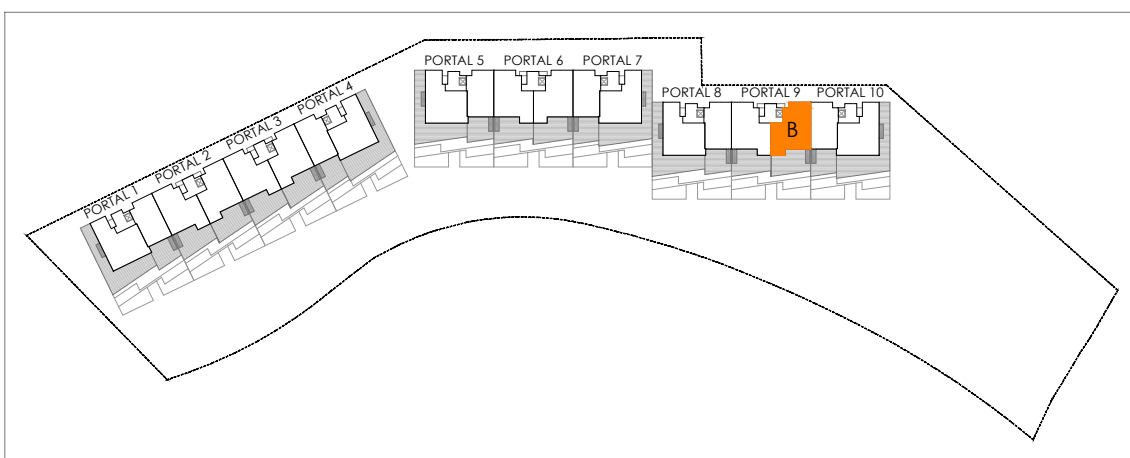

puresun
RESIDENCES

Sup. Construida Total BOJA.....	142.70m ²
Sup. Construida Cerrada Vivienda.....	112.63m ²
Sup. Construida Cerrada Vivienda con PP.ZZ.CC.....	131.44m ²
Sup. Construida Abierta (terrazza).....	170.46m ²
Sup. útil Cerrada Vivienda.....	99.75m ²
Sup. útil Abierta (Terraza).....	158.60m ²

- Planos orientativos, sujetos a modificaciones técnicas y de diseño a criterio de la dirección facultativa.
 - Disposición y dimensiones de huecos en fachadas orientativos, pueden sufrir modificaciones en la redacción del proyecto definitivo.
 - La vegetación y el mobiliario, a excepción de la cocina, que se ajustará a la descripción mencionada en la memoria de calidades, tienen carácter exclusivamente estético, no siendo en ningún caso objeto de compraventa.