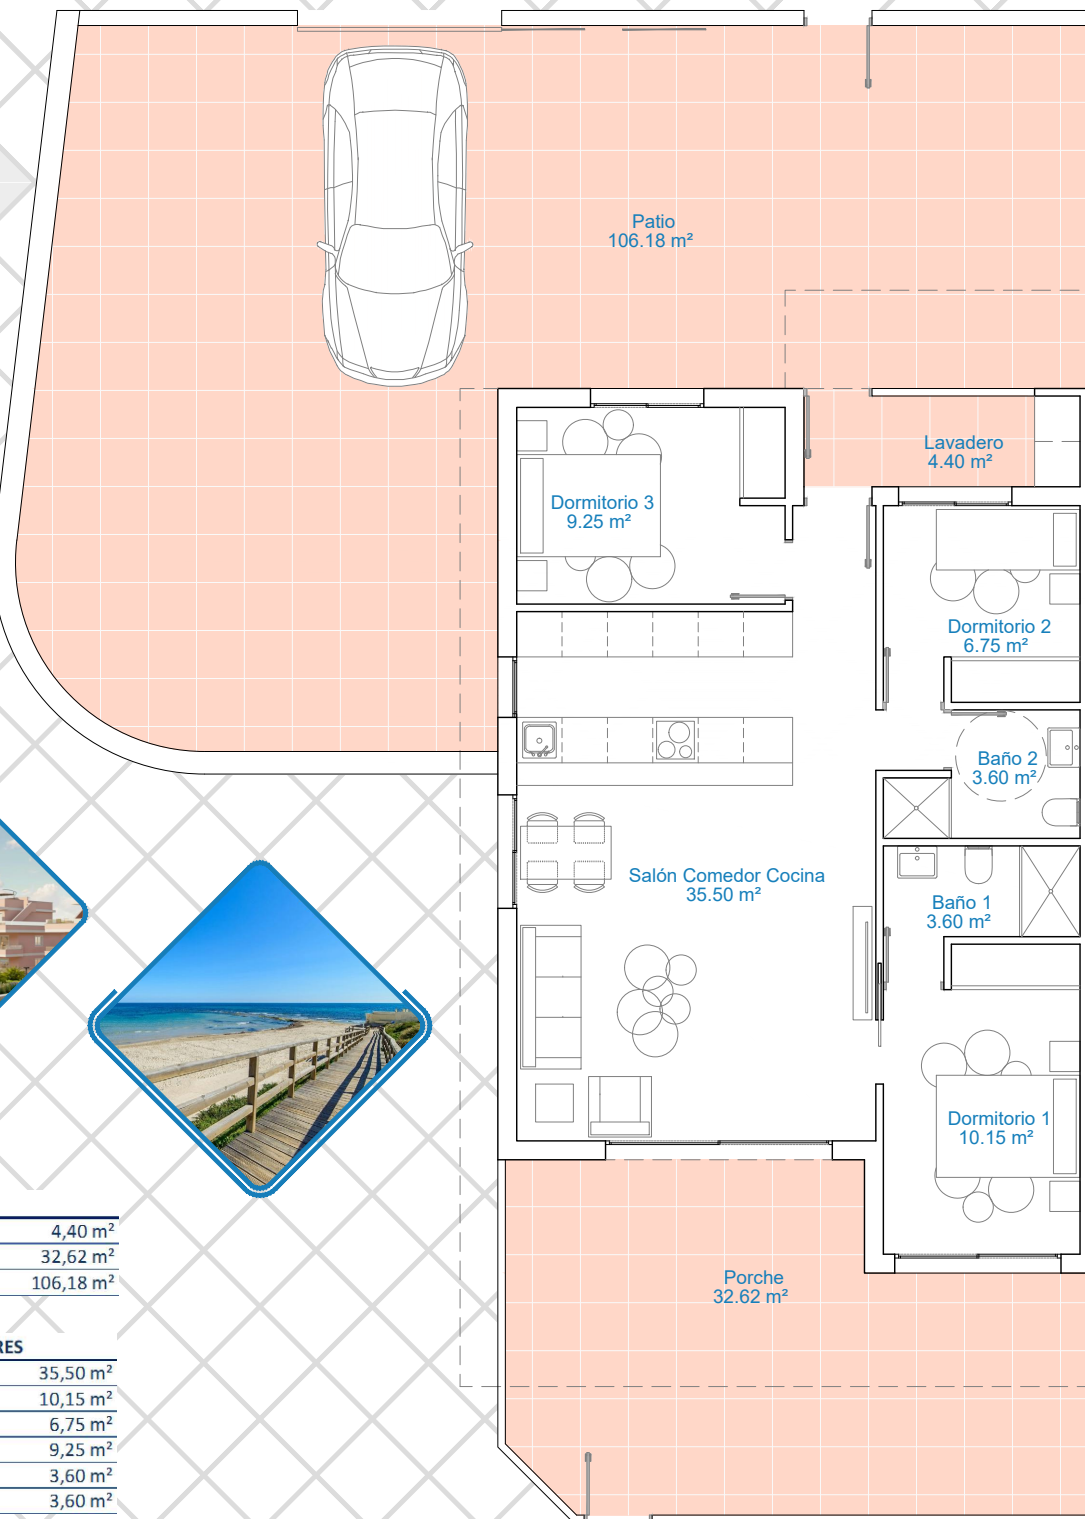

BLOQUE 4

VIVIENDA 4-0-1

SUPERFICIES EXTERIORES

Lavadero	4,40 m ²
Porche	32,62 m ²
Patio	106,18 m ²

SUPERFICIES ÚTILES INTERIORES

Salón Comedor Cocina	35,50 m ²
Dormitorio 1	10,15 m ²
Dormitorio 2	6,75 m ²
Dormitorio 3	9,25 m ²
Baño 1	3,60 m ²
Baño 2	3,60 m ²

SUPERFICIE CONSTRUIDA

101,32 m²

PLANTA BAJA

grupo
NAVASAEZ